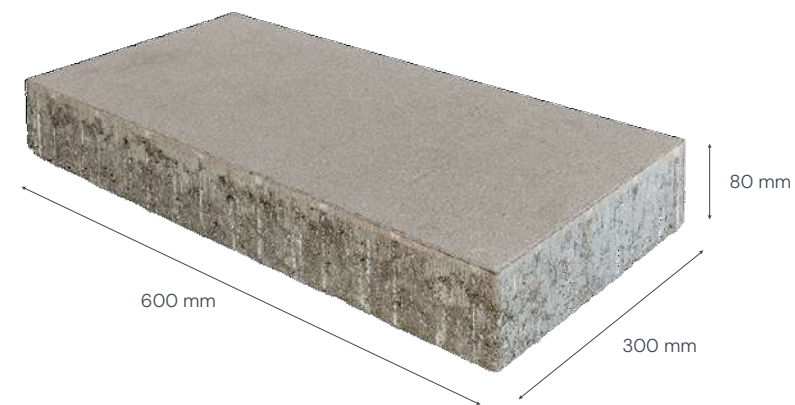

Lielformāta betona plāksnes ir populārs un praktisks risinājums gājēju kustības zonu, parku un ēnainu teritoriju labiekārtošanai. Tās piedāvā vairākas priekšrocības, kas padara tās piemērotas šāda veida projektiem. Lielformāta plāksnes piešķir teritorijai modernu un elegantu izskatu. Tās ir pieejamas dažādās krāsās, faktūrās un izmēros, kas ļauj tās pielāgot jebkuram dizainam un stilam. Lielformāta plāksnēm ir mazāk šuvju, kas nozīmē, ka tajās uzkrājas mazāk netīrumu un nezāļu. Tas atvieglo to kopšanu un uzturēšanu tīru.

DEKOR 600 MODERN

PRODUKTA INFORMĀCIJA

Bruģa izmērs, mm	600 x 300 x 80
m² / paletē	8,64
Rindas / paletē	8
Gab. / paletē	48
Paletes svars, kg	1568
1 gab. svars, kg	32,67

IEKLĀŠANAS VARIANTI

KRĀSAS UN APSTRĀDES VEIDI