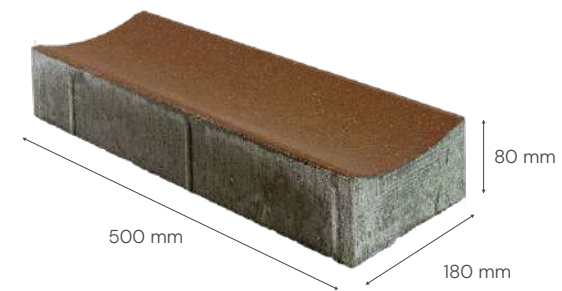

KRĀSA

KERBSTONE LOW

KRĀSAS

PRODUKTA INFORMĀCIJA

Bruģa izmērs, mm	1000 x 220 x 150
Rindas / paletē	4
Gab. / paletē	20
Paletes svars, kg	1510
1 gab. svars, kg	75,3

AQUALINE S

PRODUKTA INFORMĀCIJA

AQUALINE S izmērs, mm	500 x 180 x 80
Rindas / paletē	8
Gab. / paletē	96
Paletes svars, kg	1490
1 gab. svars, kg	15,52