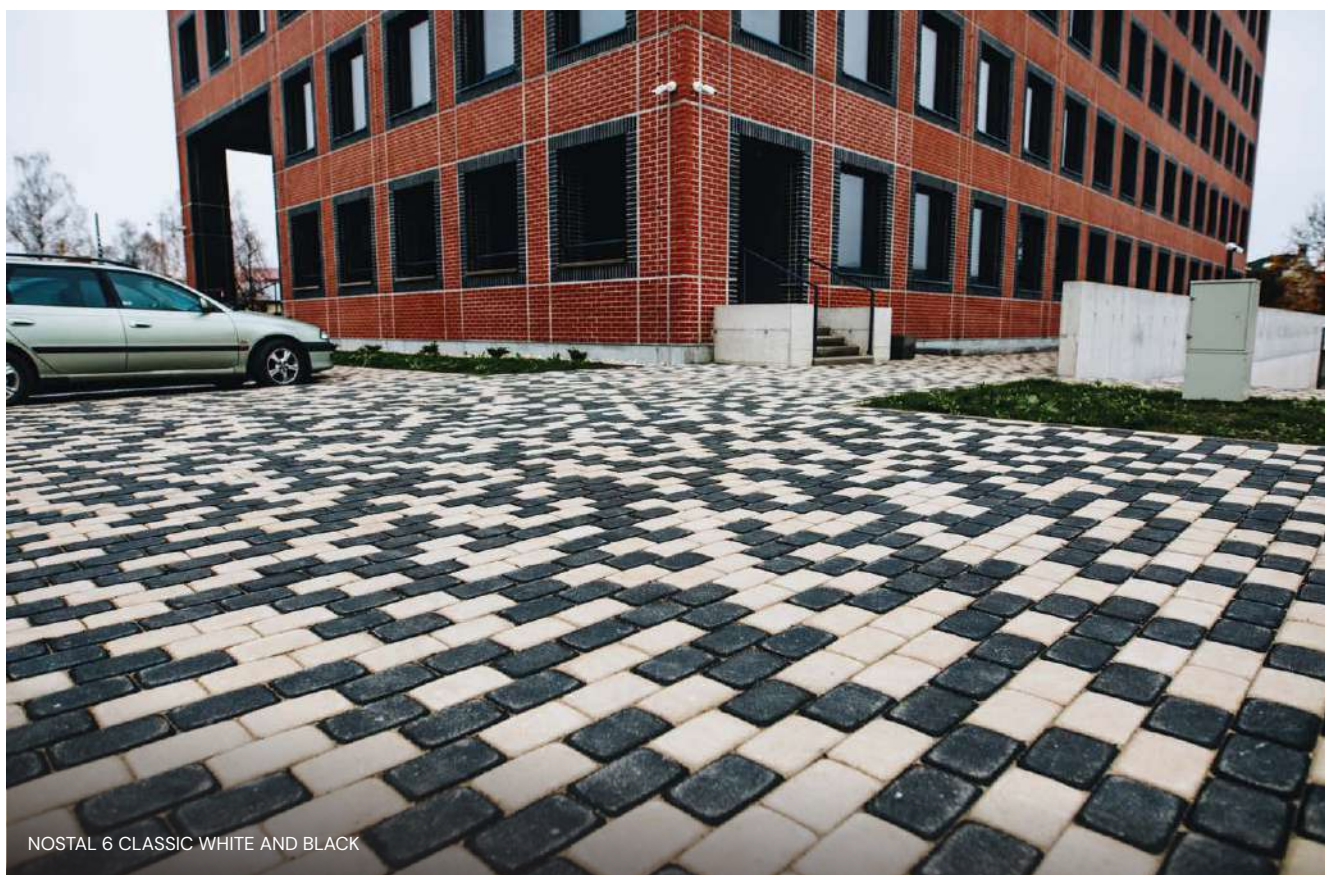

NOSTAL 6 CLASSIC GREY AND RED

NOSTAL 6 CLASSIC WHITE AND BLACK

Nostal tipa klasiskā betona bruģakmens dizainam un formai ir vairākas īpašības, kas to izceļ no citiem bruģakmeņu veidiem. Nostal bruģakmeņim ir klasiska forma ar noapaļotām malām, kas piešķir tam mājīgu un dabisku izskatu. Nostal bruģakmeņi ir pieejami dažādās krāsās, kas ļauj veidot daudzveidīgus bruģakmeņu salikumu variantus. Populārākās krāsas ir pelēka, brūna, sarkana un melna. Nostal bruģakmeņi ir pieejami dažādos izmēros, kas ļauj tos pielāgot dažādiem laukumiem un dizaina prasībām.

NOSTAL 6 CLASSIC

CLASSIC FĀZE

PRODUKTA INFORMĀCIJA

Bruģa izmērs, mm	180 x 120 x 60
m² / paletē	11,40
Rindas / paletē	11
Gab. / paletē	528
Paletes svars, kg	1526
1 gab. svars, kg	2,89

KRĀSAS UN APSTRĀDES VEIDI

COLOUR						
	GREY	RED	BROWN	YELLOW	WHITE	BLACK
ABRASIVE						
	GREY	RED	BROWN	YELLOW	WHITE	BLACK