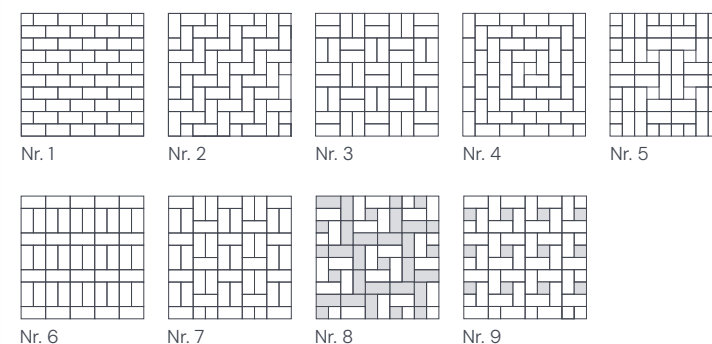

PRIZMA 8 CLASSIC

PRODUKTA INFORMĀCIJA

Bruģa izmērs, mm	200 x 100 x 80
m ² / paletē	8,64
Rindas / paletē	8
Gab. / paletē	432
Paletes svars, kg	1536
1 gab. svars, kg	3,56

IEKLĀŠANAS VARIANTI

KRĀSAS UN APSTRĀDES VEIDI