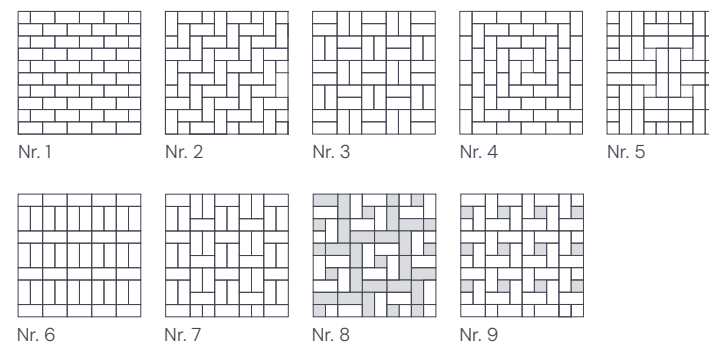

IEKLĀŠANAS VARIANTI