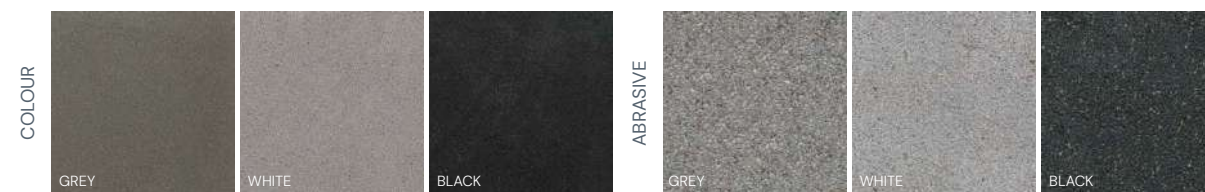

KRĀSAS UN APSTRĀDES VEIDI