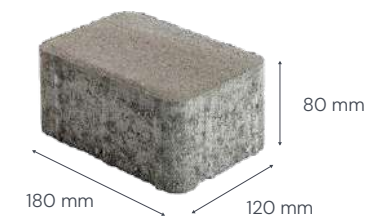

Nostal tipa klasiskā betona bruģakmens dizainam un formai ir vairākas īpašības, kas to izceļ no citiem bruģakmeņu veidiem. Nostal bruģakmeņim ir klasiska forma ar noapaļotām malām, kas piešķir tam mājīgu un dabisku izskatu. Nostal bruģakmeņi ir pieejami dažādās krāsās, kas ļauj veidot daudzveidīgus bruģakmeņu salikumu variantus. Populārākās krāsas ir pelēka, brūna, sarkana un melna. Nostal bruģakmeņi ir pieejami dažādos izmēros, kas ļauj tos pielāgot dažādiem laukumiem un dizaina prasībām.

NOSTAL 8 CLASSIC

PRODUKTA INFORMĀCIJA

Bruģa izmērs, mm	180 x 120 x 80
m² / paletē	8,29
Rindas / paletē	8
Gab. / paletē	384
Paletes svars, kg	1478
1 gab. svars, kg	3,85

KRĀSAS UN APSTRĀDES VEIDI