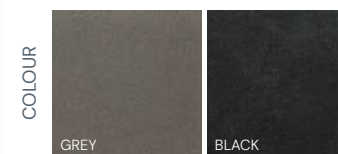

KERBSTONE 6 QUADRO

KRĀSAS UN APSTRĀDES VEIDI

PRODUKTA INFORMĀCIJA

Bruģa izmērs, mm	1000 x 200 x 60
Rindas / paletē	3
Gab. / paletē	48
Paletes svars, kg	1570
1 gab. svars, kg	32,75

KERBSTONE 8 VELO

KRĀSAS

PRODUKTA INFORMĀCIJA