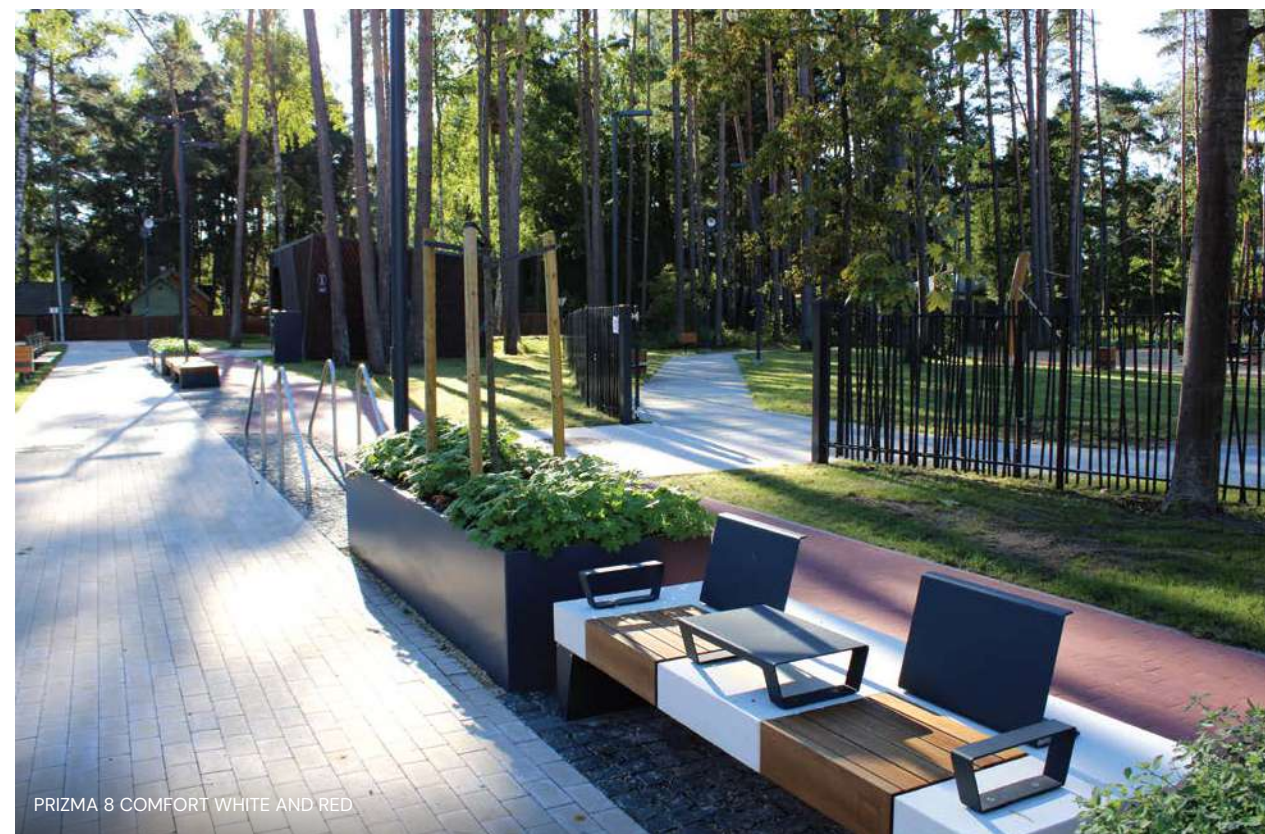

ŽIRAFES PARKS – DINAMISKA VIDE SKANSTES CITY SIRDĪ

Vairāk nekā 2000 m² plašais Žirafes parks, kas atrodas Skanstes City biroju iekškvartālā, sniedz daudzveidīgas aktīvās atpūtas un pasākumu norises iespējas. Projekts, izstrādāts sadarbībā ar arhitektu biroju ĒTER un būvniecības uzņēmumu Kvinta BCL, veidots tā, lai darba vide harmoniski mijiedarbotos ar dabu.