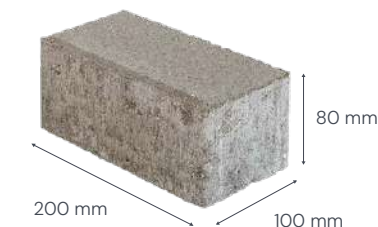

Prizma klasiskā tipa betona bruģakmens ir taisnstūrveida, kas nodrošina vienkāršu un elegantu izskatu. Tā forma ir universāla un piemērota dažādiem rakstiem un ieklāšanas veidiem. Prizma bruģakmens virsma var būt gluda vai ar nelielu tekstūru. Gluda virsma ir viegli kopjama un piemērota gājēju celiņiem, savukārt abrasīve virsma nodrošina labāku saķeri un būs piemērota vietās ar lielāku slodzi. Prizma bruģakmens biezums ir atkarīgs no tā paredzamās slodzes. Prizma 6 bruģakmeņi ir piemēroti gājēju celiņiem, savukārt Prizma 8 un biezāki bruģakmeņi būs piemēroti brauktuvēm un citām vietām ar lielāku slodzi. Prizma bruģakmens ir izgatavots no augstas kvalitātes betona, kas nodrošina tā izturību un ilgmūžību. Tas ir noturīgs pret atmosfēras iedarbību, salu un nodilumu. Prizma klasiskā tipa betona bruģakmens ir lieliska izvēle tiem, kas meklē praktisku, izturīgu un estētiski pievilcīgu risinājumu.

PRIZMA 8 CLASSIC

PRODUKTA INFORMĀCIJA

Bruģa izmērs, mm	200 x 100 x 80
m² / paletē	8,64
Rindas / paletē	8
Gab. / paletē	432
Paletes svars, kg	1536
1 gab. svars, kg	3,56

IEKLĀŠANAS VARIANTI

KRĀSAS UN APSTRĀDES VEIDI