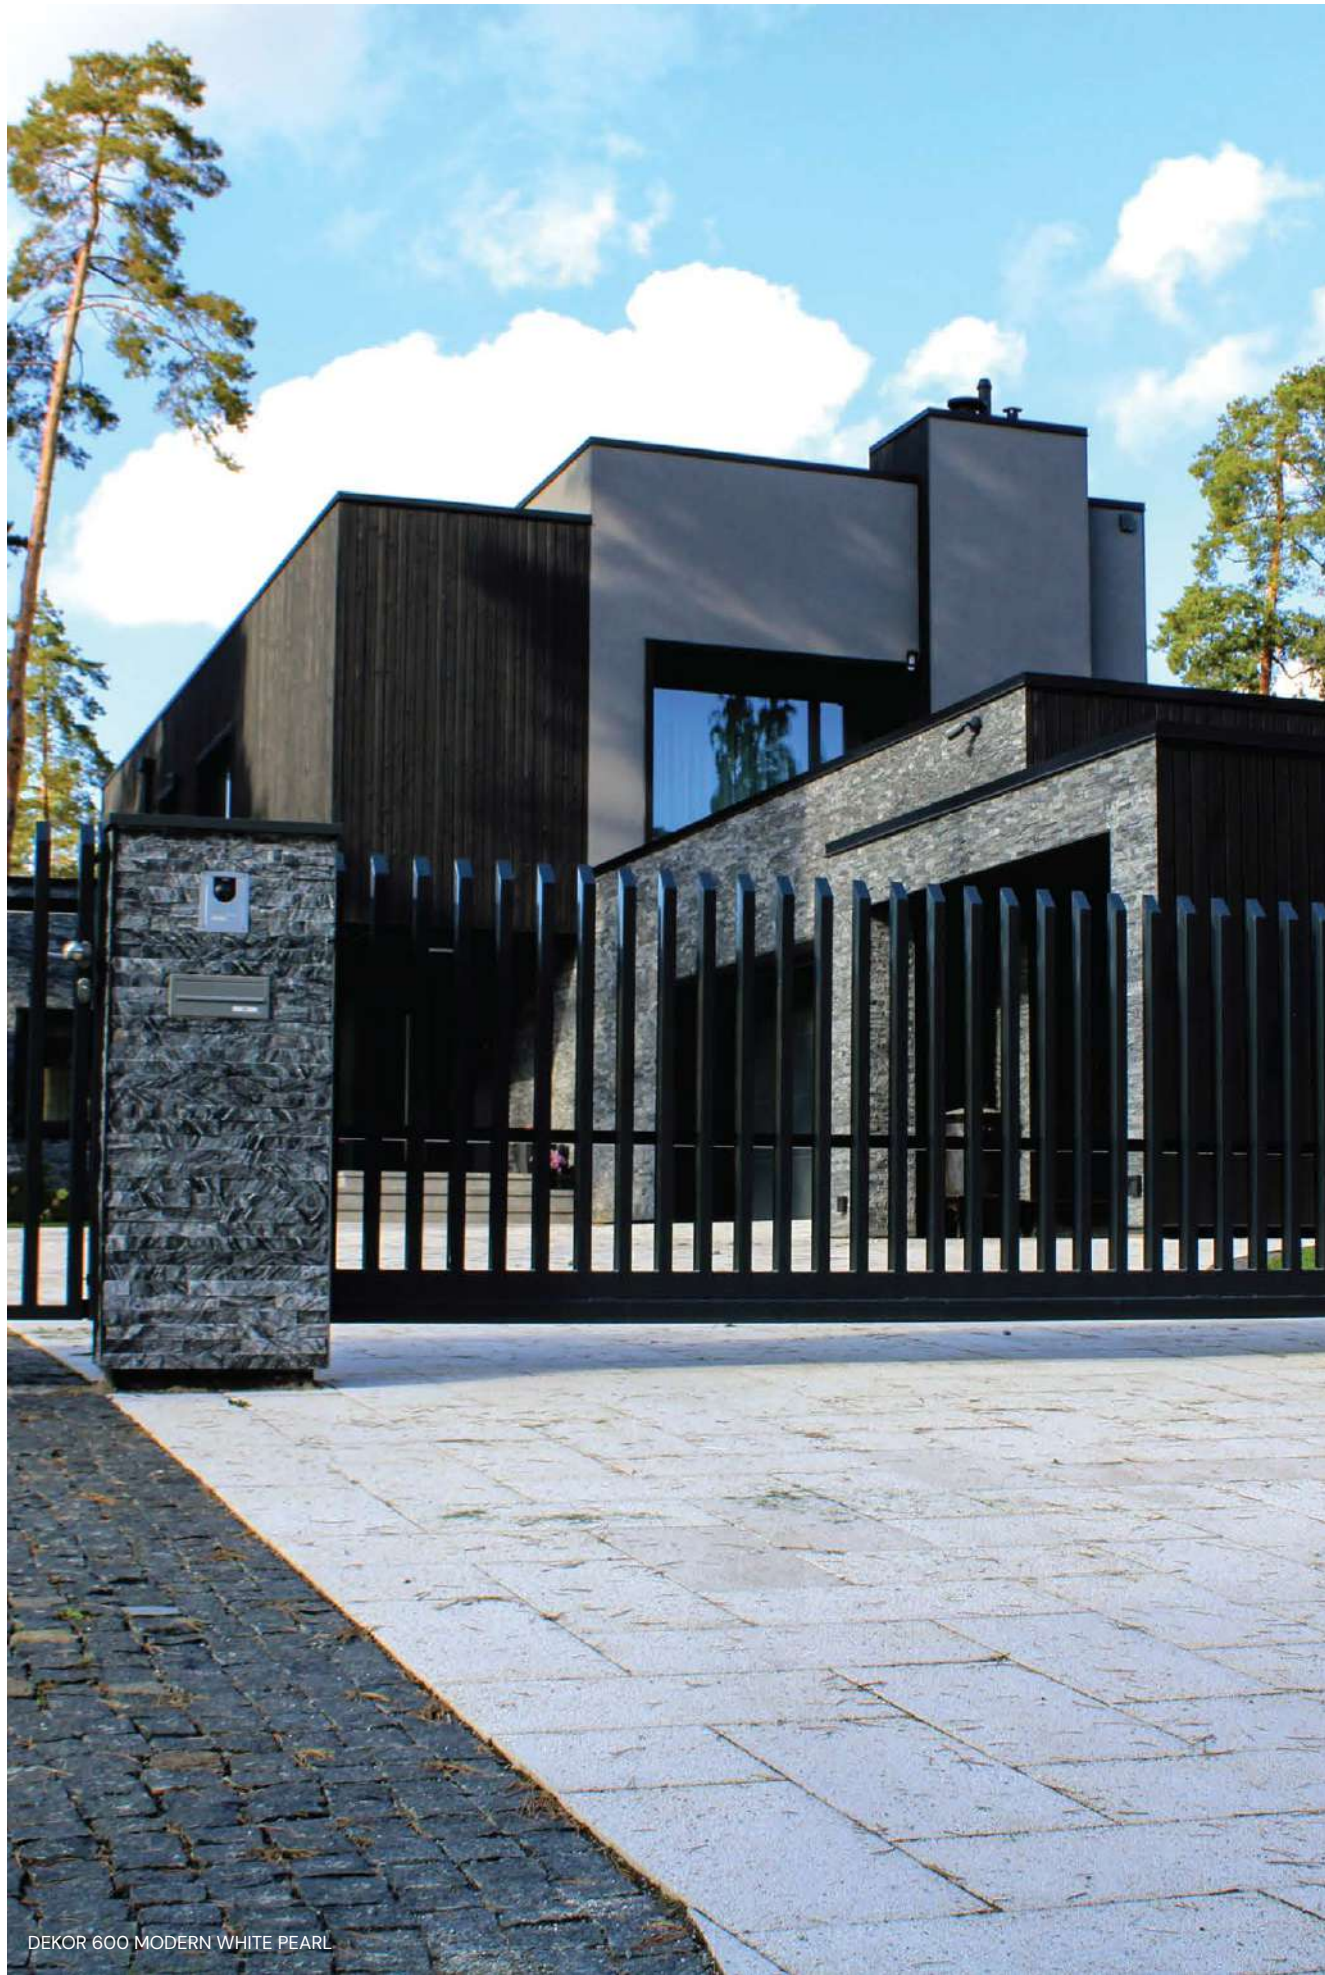

DEKOR 600 MODERN WHITE PEARL