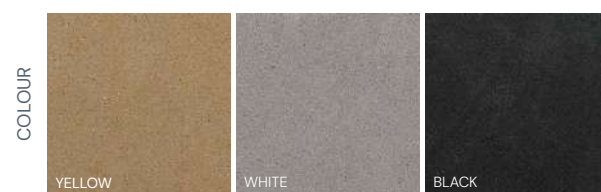

TACTILE

CLASSIC FĀZE

Tactile bruģakmens gājēju ietvēm un ielu krustojumiem, jo Brikeris ir ļoti svarīgi nodrošināt pieejamu un drošu vidi visiem gājējiem, īpaši cilvēkiem ar redzes traucējumiem un cilvēkiem ar invaliditāti.

PRIZMA 6 TACTILE CLASSIC

PRODUKTA INFORMĀCIJA

Bruģa izmērs, mm	200 x 100 x 60
m² / paletē	12,00
Rindas / paletē	10
Gab. / paletē	600
Paletes svars, kg	1610
1 gab. svars, kg	2,68

KRĀSAS

PRIZMA 8 TACTILE CLASSIC

PRODUKTA INFORMĀCIJA

Bruģa izmērs, mm	200 x 100 x 80
m² / paletē	8,40
Rindas / paletē	7
Gab. / paletē	420
Paletes svars, kg	1510
1 gab. svars, kg	3,60

KRĀSAS

DEKOR 300 PLUS TACTILE

PRODUKTA INFORMĀCIJA

Bruģa izmērs, mm	300 x 300 x 80
m² / paletē	8,64
Rindas / paletē	8
Gab. / paletē	96
Paletes svars, kg	1580
1 gab. svars, kg	16,46

KRĀSAS