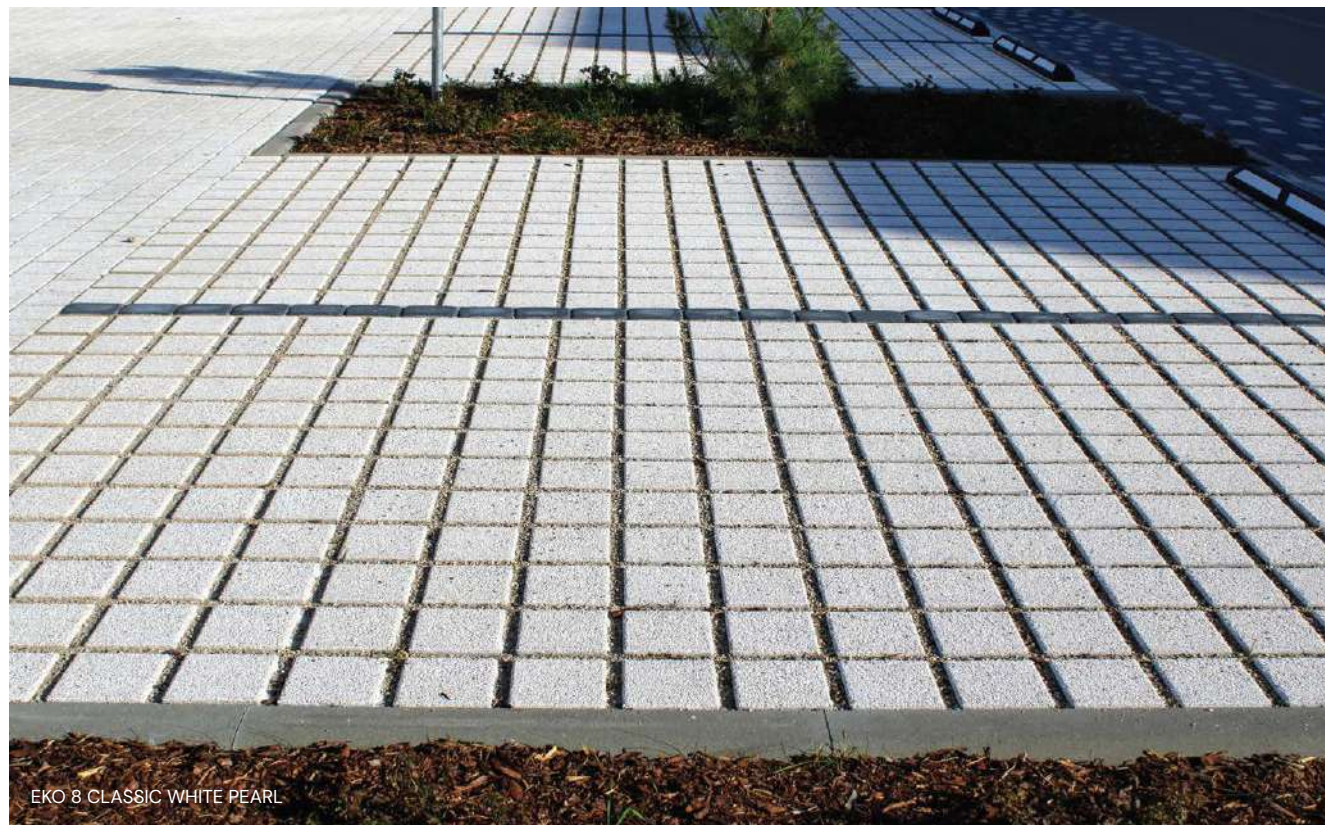

EKO 8 CLASSIC bruģakmens ir lieliska izvēle dārzu, parku un zaļo zonu labiekārtošanai, jo tas apvieno estētisku izskatu ar funkcionalitāti un ekoloģiskumu. Šis bruģakmens ir īpaši piemērots tiem, kas vēlas radīt dabai draudzīgu un vizuāli pievilcīgu vidi. EKO 8 CLASSIC bruģakmens ir veidots tā, lai veicinātu ūdens caurlaidību un neļautu veidoties pelņēm. Tas ir īpaši svarīgi dārzos un parkos, kur ir svarīgi saglabāt dabisko ūdens līdzsvaru. Šo bruģakmeni var izmantot dažādu dizainu veidošanai, jo to var aizpildīt gan ar melnzemi zāles audzēšanai, gan ar smilti vai šķembu. Tādējādi var izveidot gan zaļas zonas, gan celiņus vai laukumus ar citu segumu.

EKO 8 CLASSIC

PRODUKTA INFORMĀCIJA

Bruģa izmērs, mm	200 x 200 x 80
m² / paletē	9,60
Rindas / paletē	8
Gab. / paletē	240
Paletes svars, kg	1378
1 gab. svars, kg	5,74

KRĀSAS UN APSTRĀDES VEIDI