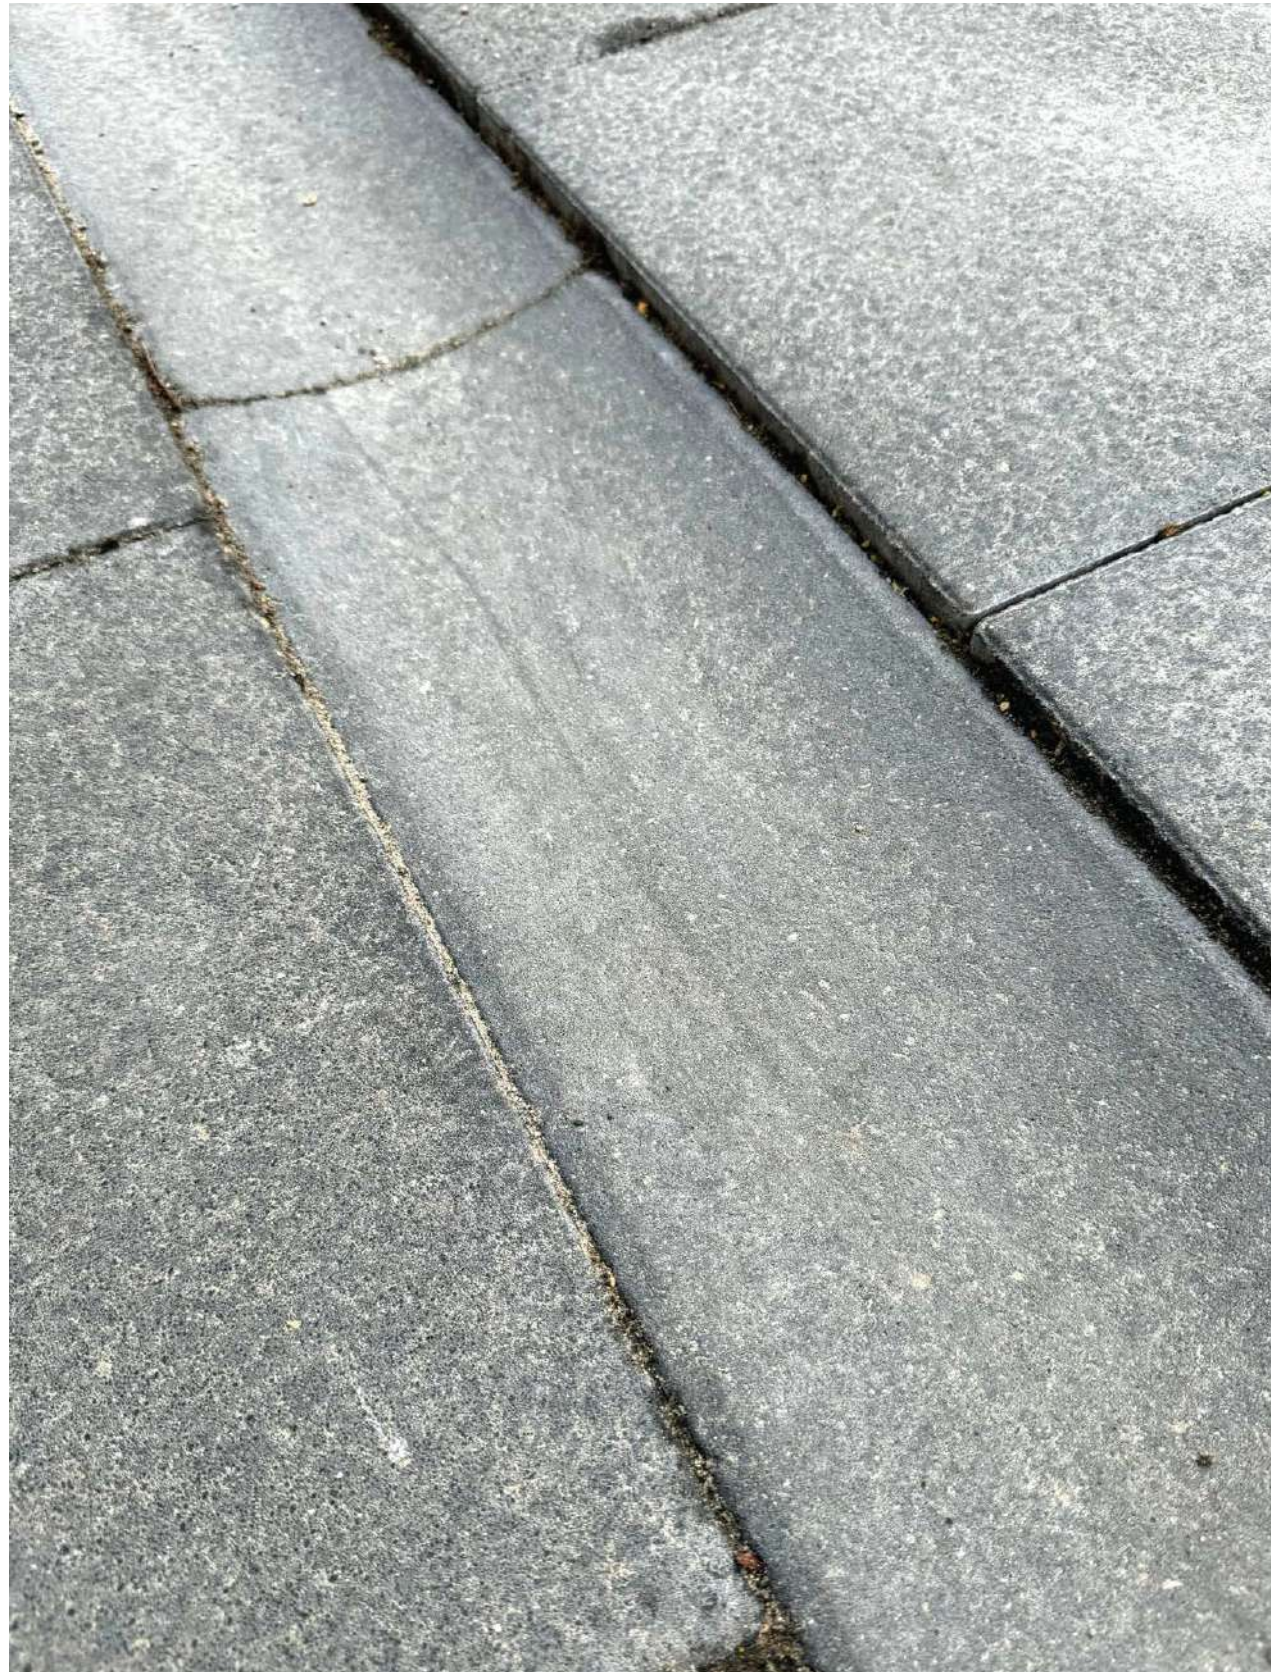

KRĀSA

KERBSTONE LOW

KRĀSAS

PRODUKTA INFORMĀCIJA

Bruģa izmērs, mm	1000 x 220 x 150
Rindas / paletē	4
Gab. / paletē	20
Paletes svars, kg	1510
1 gab. svars, kg	75,3

AQUALINE S

PRODUKTA INFORMĀCIJA

AQUALINE S izmērs, mm	500 x 180 x 80
Rindas / paletē	8
Gab. / paletē	96
Paletes svars, kg	1490
1 gab. svars, kg	15,52