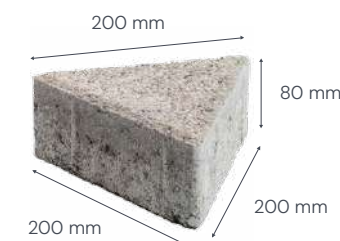

BERMUDA 8 CLASSIC

PRODUKTA INFORMĀCIJA

Bruģa izmērs, mm	200 x 200 x 200 x 80
m² / paletē	8,28
Rindas / paletē	9,0
Gab. / paletē	450
Paletes svars, kg	1526
1 gab. svars, kg	3,39

KRĀSAS UN APSTRĀDES VEIDI

Trijstūra formas betona bruģakmens ir unikāls un daudzpusīgs, ko izmanto bruģēšanas projektos. Trijstūra forma piešķir bruģakmenim atšķirīgu izskatu, kas var radīt interesantus un dinamiskus rakstus. To var izmantot, lai izveidotu dažādus dizainus, piemēram, aplis, līnijas vai pat sarežģītas figūras. Trijstūra bruģakmeni var izmantot gan gājēju celiņiem, gan brauktuvēm. Tas labi iederēsies gan privātmājas dizainā, gan publiskajos objektos. Pirms izvēlies Briker's Bermuda 8 Classic bruģi, smelies iedvesmu apskatot jau realizētos projektus.