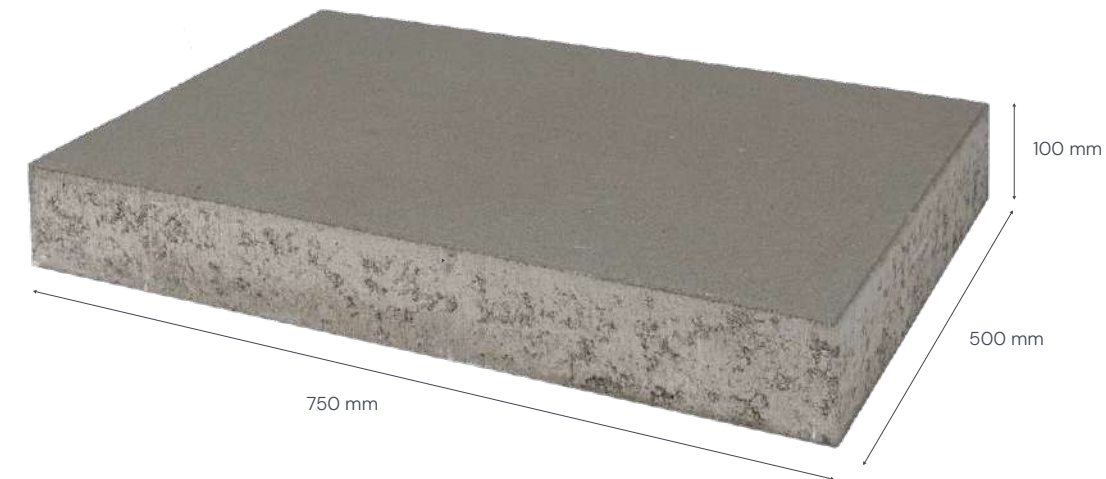

DEKOR BRIKERS MODERN

MODERN FĀZE

PRODUKTA INFORMĀCIJA

Bruģa izmērs, mm	750 x 500 x 100
m² / paletē	6,75
Rindas / paletē	9
Gab. / paletē	18
Paletes svars, kg	1530
1 gab. svars, kg	85,00

KRĀSAS UN APSTRĀDES VEIDI

COLOUR						
	GREY	RED	BROWN	YELLOW	WHITE	BLACK
ABRASIVE						
	GREY	RED	BROWN	YELLOW	WHITE	BLACK
COLOURMIX						
	MERCURY	COPPER	AMBER	BRONZE	SILVER	COBALT
SIGNATURE						
	WHITE PEARL	BLACK PEARL	BLACK MARBLE	WHITE MARBLE	CORAL	RED MARBLE