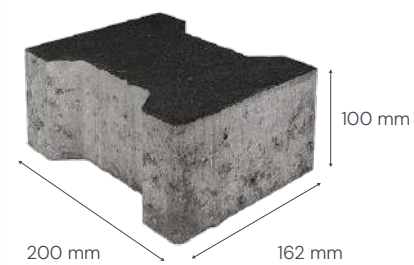

KRĀSAS UN APSTRĀDES VEIDI

TAVR 8 MODERN

TAVR 8 COMFORT

TAVR 10 MODERN

TAVR 12 MODERN

PRIZMA

CLASSIC FĀZE

PRIZMA 10 CLASSIC bruģakmens veids ir populārs tā izturības, estētikas un spējas izturēt lielas slodzes, padarot to piemērotu gan dzīvojamai, gan industriāliem objektiem. Paredzēts ieklāšanai ar automatizētu ieklāšanas tehniku.