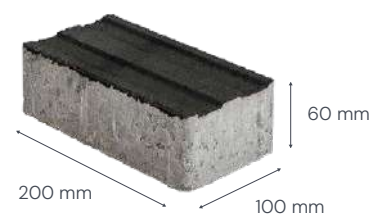

PRIZMA 6 GUIDELINE CLASSIC YELLOW, PRIZMA 6 CLASSIC BLACK AND GREY

PRIZMA 6 GUIDELINE CLASSIC

PRODUKTA INFORMĀCIJA

Bruģa izmērs, mm	200 x 100 x 60
m ² / paletē	12,00
Rindas / paletē	10
Gab. / paletē	600
Paletes svars, kg	1640
1 gab. svars, kg	2,73