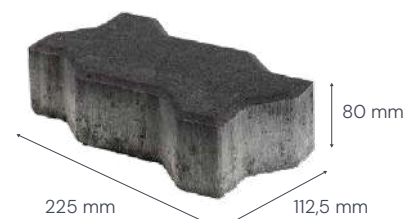

UNI 8 CLASSIC