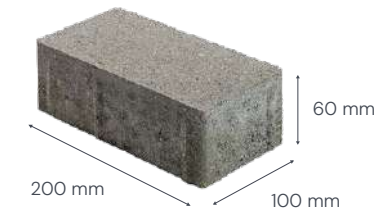

PRIZMA 6 COMFORT

PRODUKTA INFORMĀCIJA

Bruģa izmērs, mm	200 x 100 x 60
m² / paletē	11,88
Rindas / paletē	11
Gab. / paletē	594
Paletes svars, kg	1604
1 gab. svars, kg	2,70

IEKLĀŠANAS VARIANTI

KRĀSAS UN APSTRĀDES VEIDI

Prizma Comfort bruģakmens virsma ir gluda, kas padara to viegli kopjamu un piemērotu gājēju celiņiem, velosipēdu celiņiem un citām vietām, kur ir svarīga līdzena pārvietošanās. Prizma Comfort klasiskā tipa betona bruģakmens ir lieliska izvēle tiem, kas meklē praktisku, izturīgu, komfortablu un estētiski pievilcīgu risinājumu savam projektam. Prizma Comfort ir populāra izvēle pilsētvides labiekārtošanā.