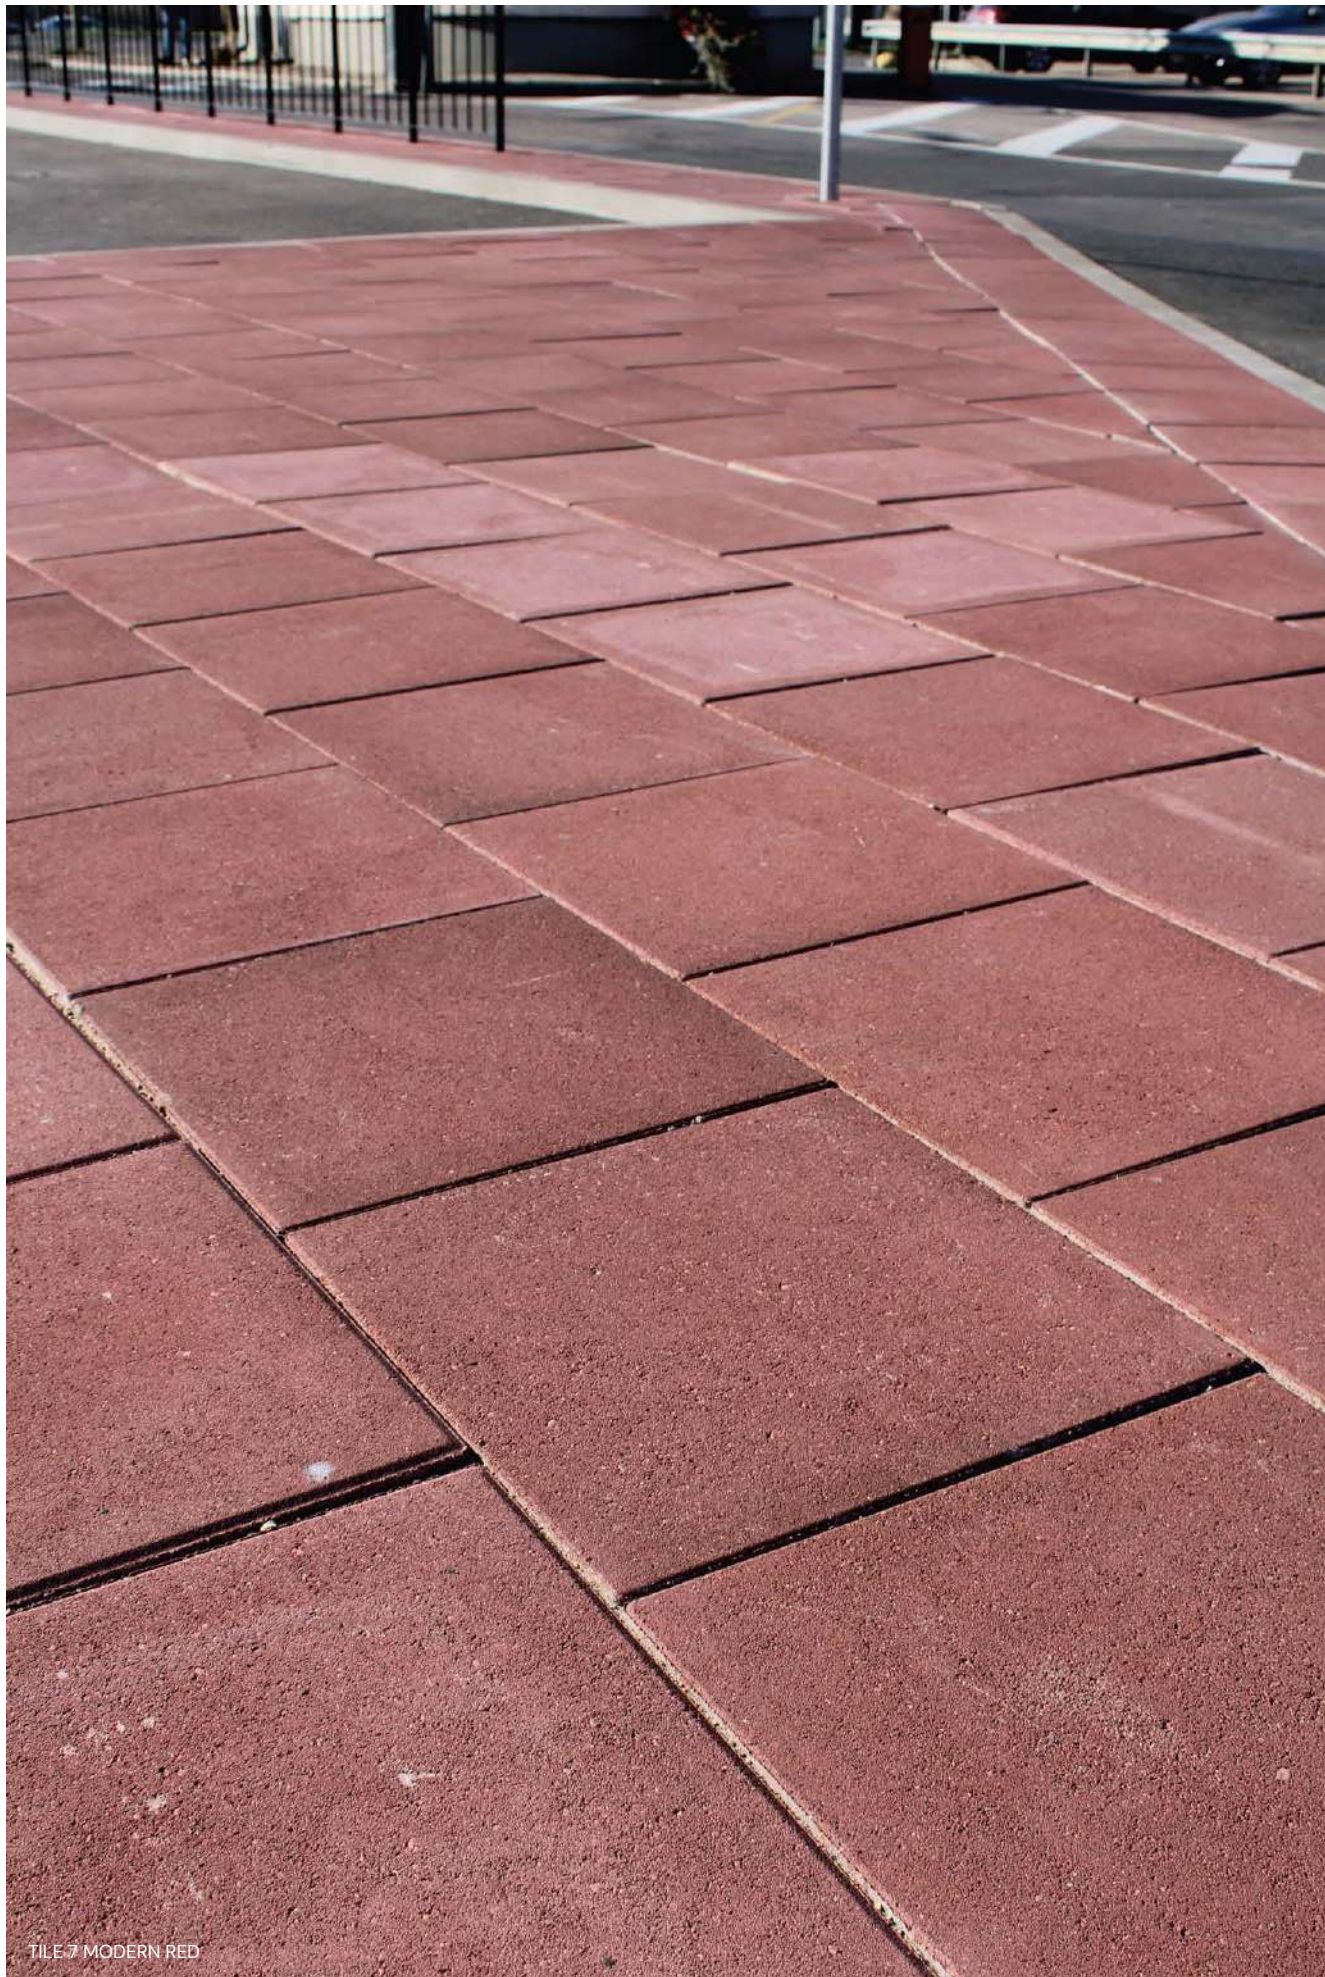

POLO 300+ modern betona plātnes ir populārs un praktisks risinājums gājēju kustības zonu izbūvei. Tās ir izturīgas, viegli kopjamas un pieejamas dažādos izmēros un krāsās, kas ļauj tās pielāgot dažādiem dizaina risinājumiem. POLO betona plāksnes būs piemērotas gājēju ietvju izbūvei gan pilsētās, gan privātmāju teritorijās.