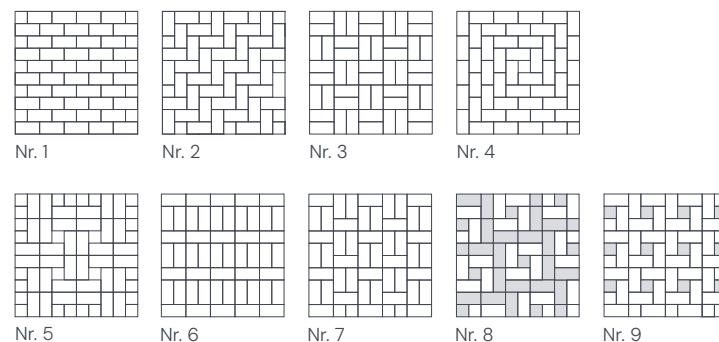

DEKOR 600 MODERN

DEKOR 600 MODERN WHITE ABRASIVE AND DEKOR150 MODERN BLACK ABRASIVE

DEKOR 600 MODERN BLACK

DEKOR 600 MODERN WHITE PEARL

Lielformāta betona plāksnes ir populārs un praktisks risinājums gājēju kustības zonu, parku un ēnainu teritoriju labiekārtošanai. Tās piedāvā vairākas priekšrocības, kas padara tās piemērotas šāda veida projektiem. Lielformāta plāksnes piešķir teritorijai modernu un elegantu izskatu. Tās ir pieejamas dažādās krāsās, faktūrās un izmēros, kas ļauj tās pielāgot jebkuram dizainam un stilam. Lielformāta plāksnēm ir mazāk šuvju, kas nozīmē, ka tajās uzkrājas mazāk netīrumu un nezāļu. Tas atvieglo to kopšanu un uzturēšanu tīru.

DEKOR 600 MODERN

PRODUKTA INFORMĀCIJA

Bruģa izmērs, mm	600 x 300 x 80
m ² / paletē	8,64
Rindas / paletē	8
Gab. / paletē	48
Paletes svars, kg	1568
1 gab. svars, kg	32,67

IEKLĀŠANAS VARIANTI

KRĀSAS UN APSTRĀDES VEIDI