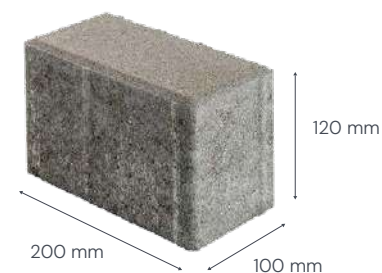

PRIZMA 10 CLASSIC

PRODUKTA INFORMĀCIJA

Brūga izmērs, mm	200 x 100 x 100
m ² / paletē	6,48
Rindas / paletē	6
Gab. / paletē	324
Paletes svars, kg	1440
1 gab. svars, kg	4,44

KRĀSAS UN APSTRĀDES VEIDI

PRIZMA 12 CLASSIC