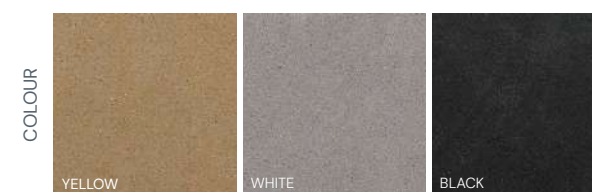

TACTILE

CLASSIC FĀZE

Tactile bruģakmens gājēju ietvēm un ielu krustojumiem, jo Brikeris ir ļoti svarīgi nodrošināt pieejamu un drošu vidi visiem gājējiem, īpaši cilvēkiem ar redzes traucējumiem un cilvēkiem ar invaliditāti.

PRIZMA 6 TACTILE CLASSIC

PRODUKTA INFORMĀCIJA

Bruģa izmērs, mm	200 x 100 x 60
m² / paletē	12,00
Rindas / paletē	10
Gab. / paletē	600
Paletes svars, kg	1610
1 gab. svars, kg	2,68

KRĀSAS

PRIZMA 8 TACTILE CLASSIC

PRODUKTA INFORMĀCIJA

Bruģa izmērs, mm	200 x 100 x 80
m² / paletē	8,40
Rindas / paletē	7
Gab. / paletē	420
Paletes svars, kg	1510
1 gab. svars, kg	3,60

KRĀSAS

DEKOR 300 PLUS TACTILE

PRODUKTA INFORMĀCIJA

Bruģa izmērs, mm	300 x 300 x 80
m² / paletē	8,64
Rindas / paletē	8
Gab. / paletē	96
Paletes svars, kg	1580
1 gab. svars, kg	16,46

KRĀSAS