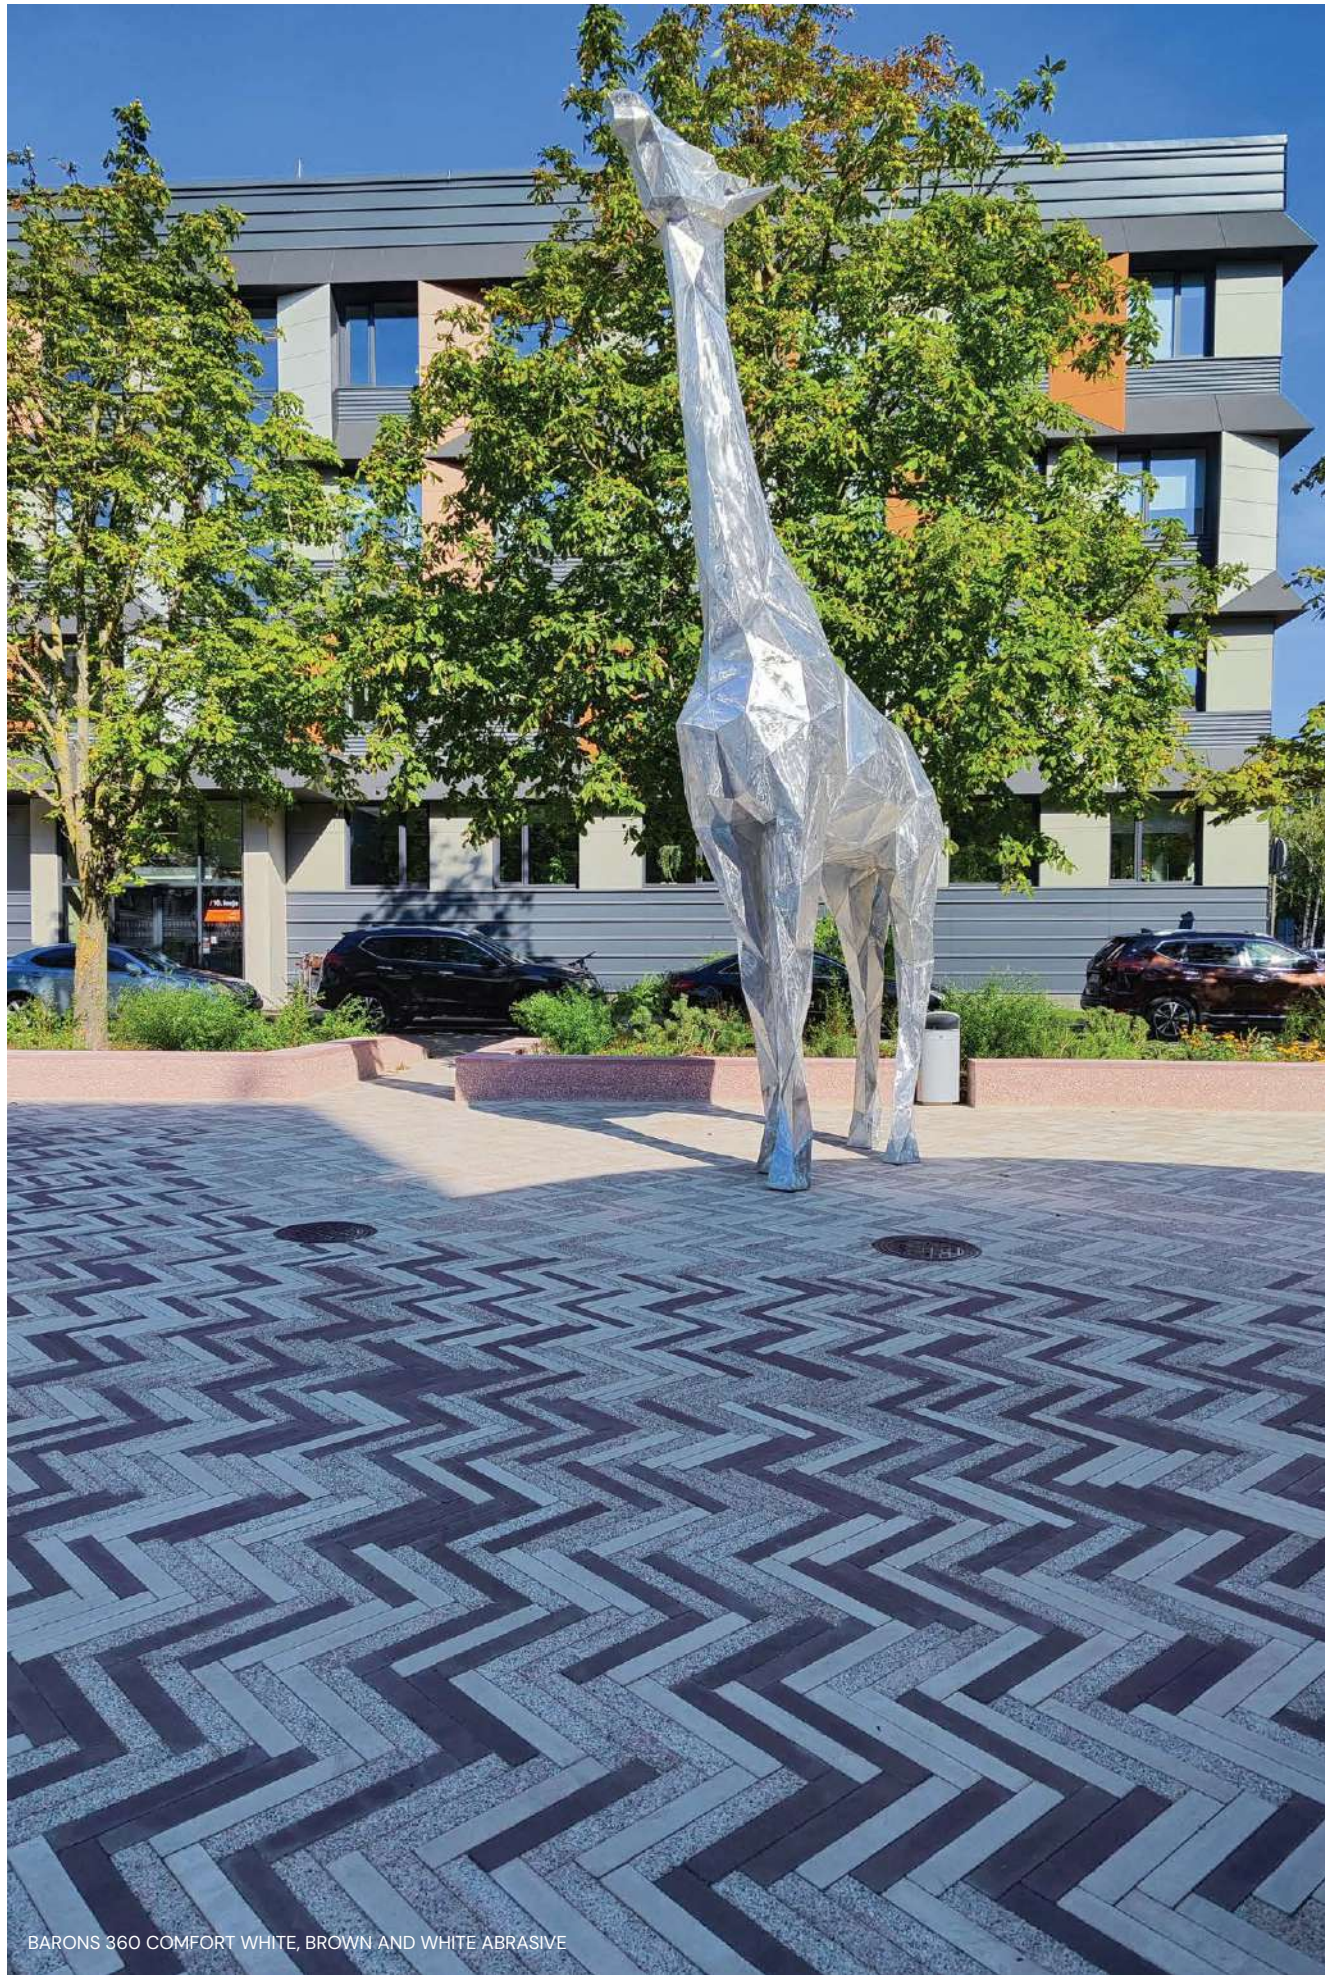

BARONS 360 COMFORT BLACK PEARL, DEKOR 300 PLUS BLACK

BARONS 360 COMFORT WHITE, BROWN AND WHITE ABRASIVE