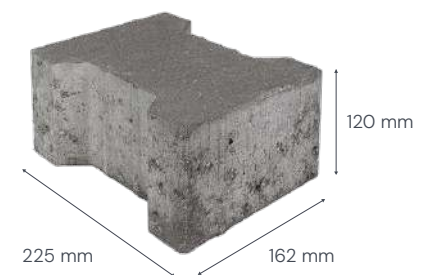

KRĀSAS UN APSTRĀDES VEIDI

TAVR 8 MODERN

TAVR 8 COMFORT

TAVR 10 MODERN

TAVR 12 MODERN

PRIZMA

CLASSIC FĀZE

PRIZMA 10 CLASSIC bruģakmens veids ir populārs tā izturības, estētikas un spējas izturēt lielas slodzes, padarot to piemērotu gan dzīvojamai, gan industriāliem objektiem. Paredzēts ieklāšanai ar automatizētu ieklāšanas tehniku.