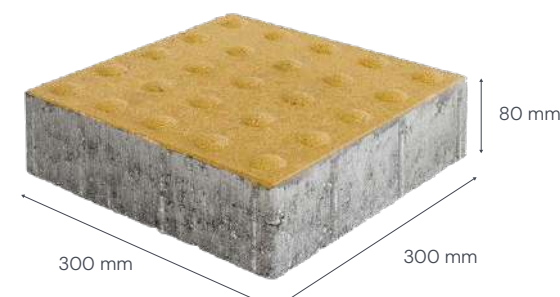

KRĀSAS

PRIZMA 8 TACTILE CLASSIC

PRODUKTA INFORMĀCIJA

Bruģa izmērs, mm	200 x 100 x 80
m ² / paletē	8,40
Rindas / paletē	7
Gab. / paletē	420
Paletes svars, kg	1510
1 gab. svars, kg	3,60

KRĀSAS

DEKOR 300 PLUS TACTILE