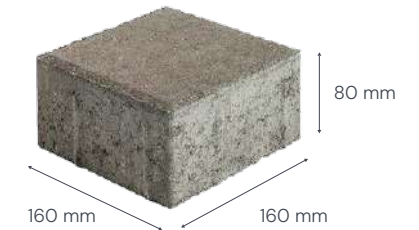

DEKOR 160 CLASSIC BLACK AND WHITE

DEKOR 160 CLASSIC RETRO MERCURY

DEKOR 160 CLASSIC

PRODUKTA INFORMĀCIJA

Bruģa izmērs, mm	160 x 160 x 80
m ² / paletē	8,60
Rindas / paletē	8
Gab. / paletē	336
Paletes svars, kg	1537
1 gab. svars, kg	4,57