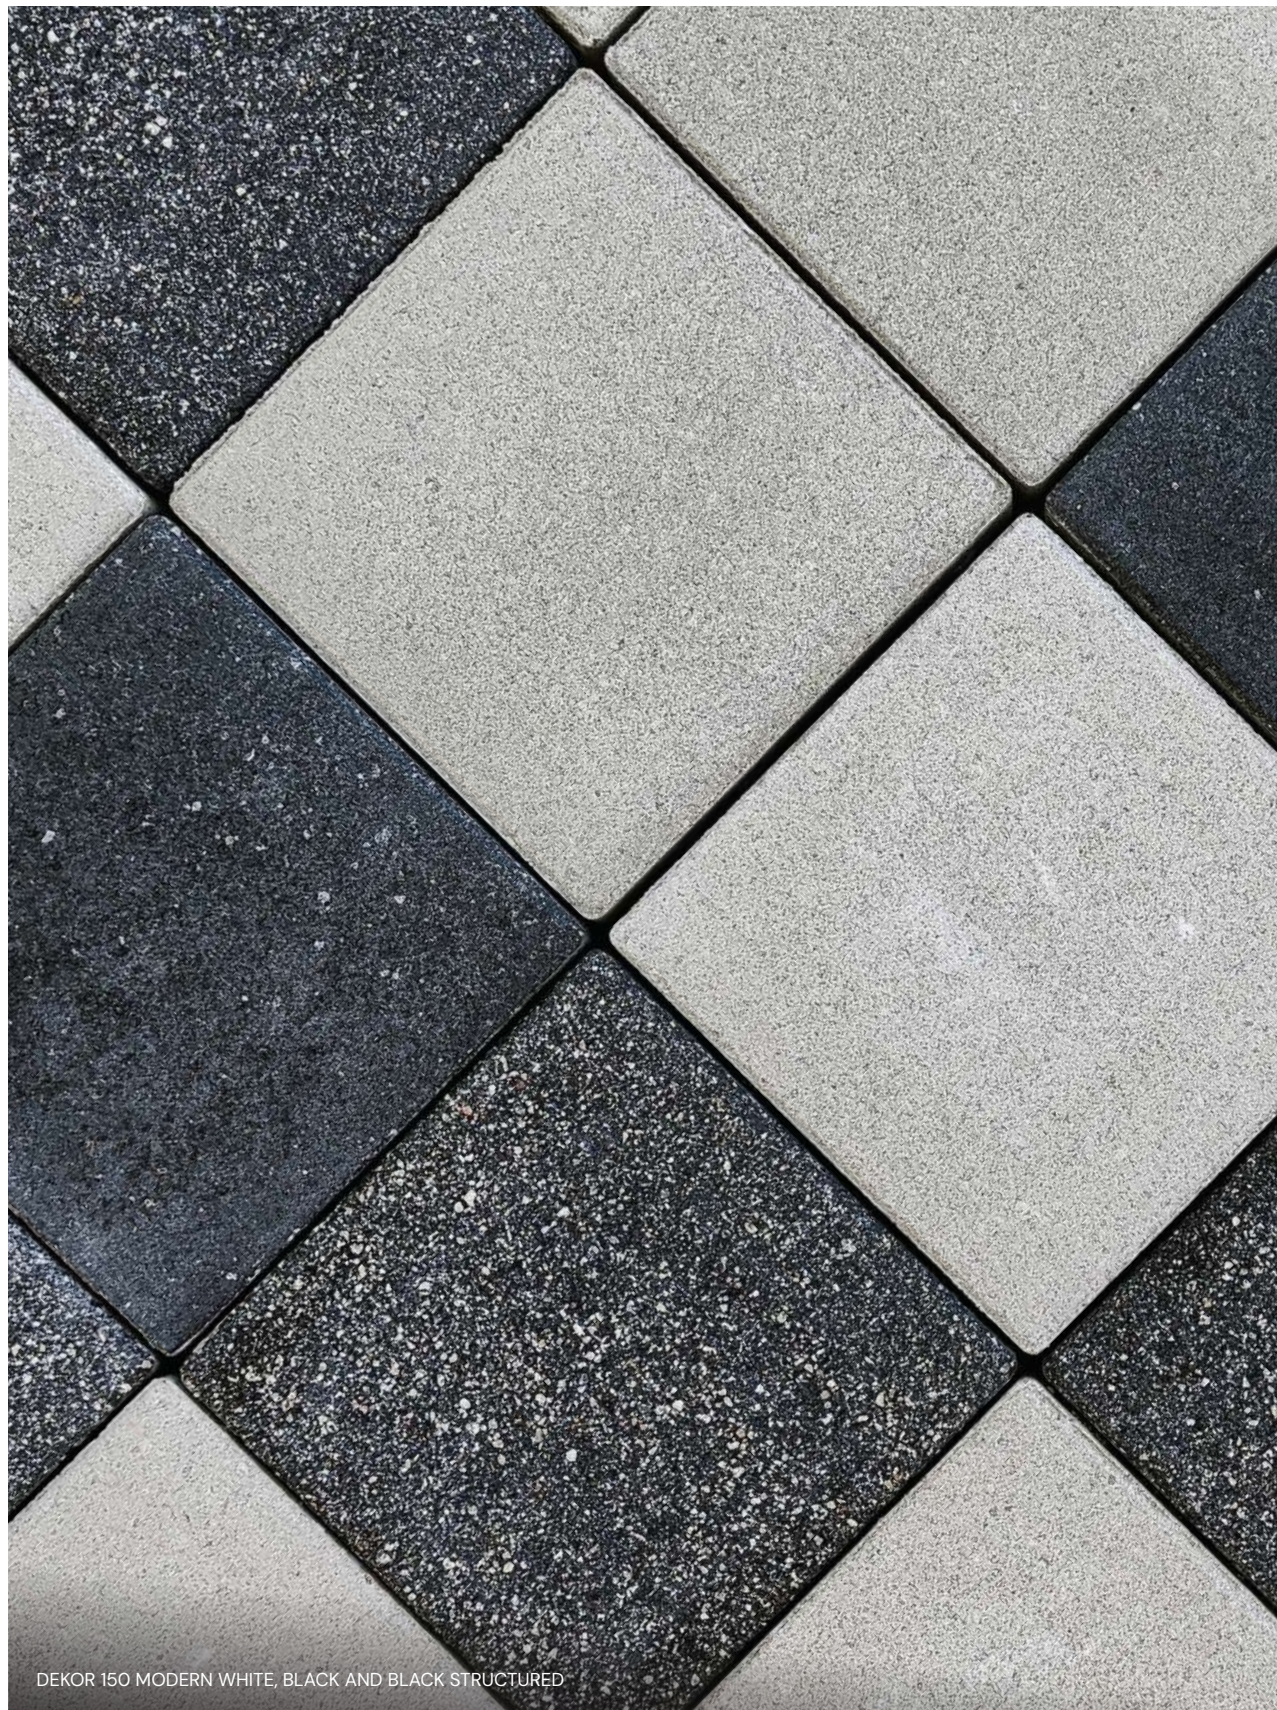

DEKOR 150 MODERN WHITE, BLACK AND BLACK STRUCTURED

STRUCTURED

Structured bruģis tiek veidots ar īpašu smilšu strūklas apstrādi, kas atsedz virsmas dabīgo struktūru un piešķir tai izteiksmīgāku faktūru. Šī metode īpaši labi izceļ tumšākas krāsas bruģi, piešķirot tam elegantu, bet industriālu izskatu. Apstrādes rezultātā bruģis iegūst matētu, nedaudz raupju un vieglāk kopjamu virsmu.