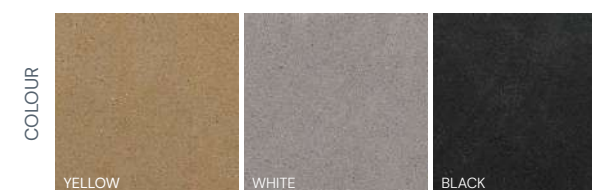

TACTILE

CLASSIC FĀZE

Tactile bruģakmens gājēju ietvēm un ielu krustojumiem, jo Brikeris ir ļoti svarīgi nodrošināt pieejamu un drošu vidi visiem gājējiem, īpaši cilvēkiem ar redzes traucējumiem un cilvēkiem ar invaliditāti.

PRIZMA 6 TACTILE CLASSIC

PRODUKTA INFORMĀCIJA

Bruģa izmērs, mm	200 x 100 x 60
m² / paletē	12,00
Rindas / paletē	10
Gab. / paletē	600
Paletes svars, kg	1610
1 gab. svars, kg	2,68

KRĀSAS

PRIZMA 8 TACTILE CLASSIC

PRODUKTA INFORMĀCIJA

Bruģa izmērs, mm	200 x 100 x 80
m² / paletē	8,40
Rindas / paletē	7
Gab. / paletē	420
Paletes svars, kg	1510
1 gab. svars, kg	3,60

KRĀSAS

DEKOR 300 PLUS TACTILE

PRODUKTA INFORMĀCIJA

Bruģa izmērs, mm	300 x 300 x 80
m² / paletē	8,64
Rindas / paletē	8
Gab. / paletē	96
Paletes svars, kg	1580
1 gab. svars, kg	16,46

KRĀSAS