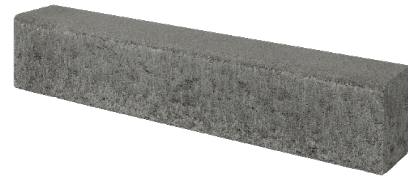

KERBSTONE HIGH QUADRO

KRĀSAS

PRODUKTA INFORMĀCIJA

Bruģa izmērs, mm	1000 x 300 x 150
Rindas / paletē	3
Gab. / paletē	15
Paletes svars, kg	1520
1 gab. svars, kg	101,3

KERBSTONE LOW QUADRO

KRĀSAS

PRODUKTA INFORMĀCIJA