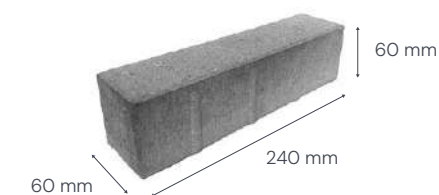

DEKOR URBAN MODERN

PRODUKTA INFORMĀCIJA

Bruģa izmērs, mm	240 x 60 x 60
m ² / paletē	11,09
Rindas / paletē	11
Gab. / paletē	770
Paletes svars, kg	1460
1 gab. svars, kg	1,90

KRĀSAS UN APSTRĀDES VEIDI

DEKOR URBAN MODERN BLACK AND DEKOR URBAN MODERN BLACK PEARL