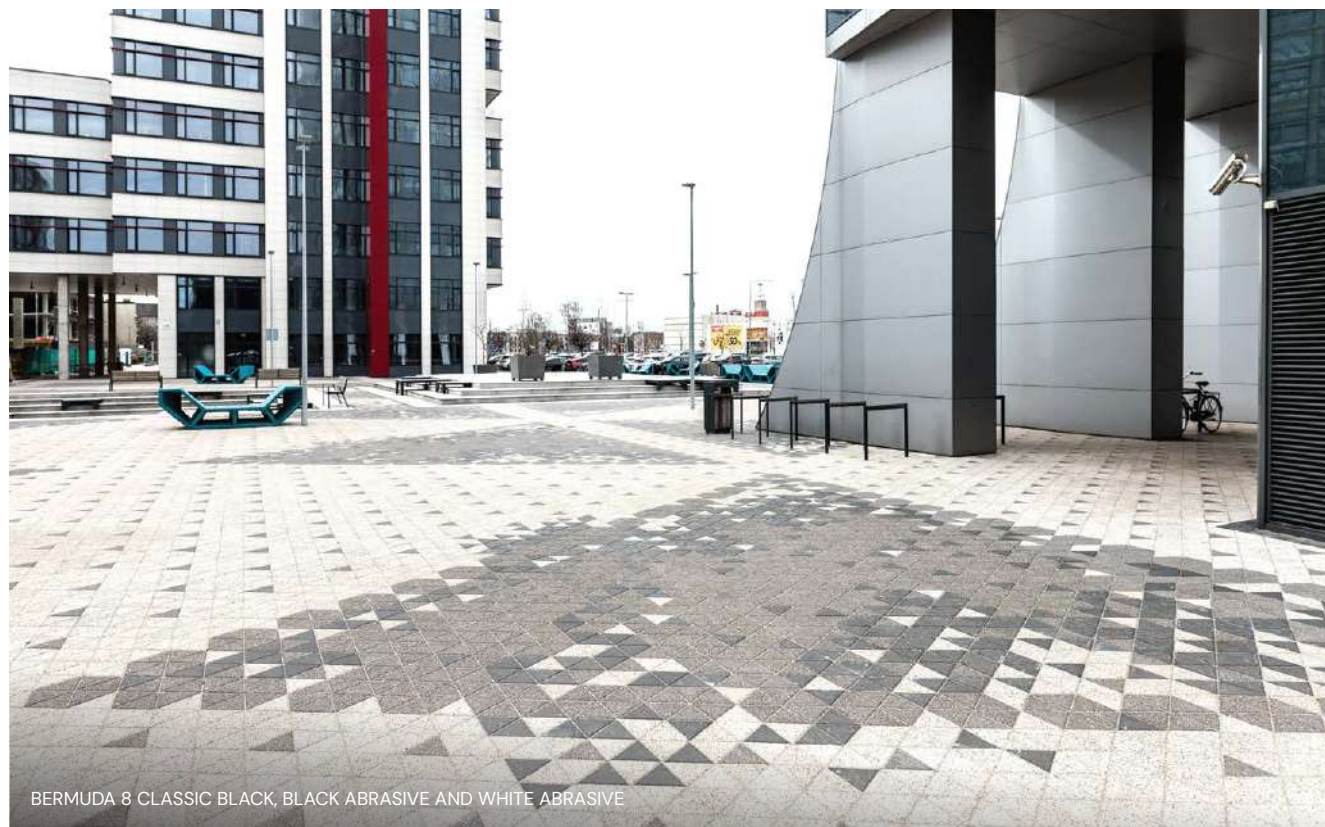

BERMUDA 8 CLASSIC

PRODUKTA INFORMĀCIJA

Bruģa izmērs, mm	200 x 200 x 200 x 80
m² / paletē	8,28
Rindas / paletē	9,0
Gab. / paletē	450
Paletes svars, kg	1526
1 gab. svars, kg	3,39

KRĀSAS UN APSTRĀDES VEIDI

Trijstūra formas betona bruģakmens ir unikāls un daudzpusīgs, ko izmanto bruģēšanas projektos. Trijstūra forma piešķir bruģakmenim atšķirīgu izskatu, kas var radīt interesantus un dinamiskus rakstus. To var izmantot, lai izveidotu dažādus dizainus, piemēram, aplis, līnijas vai pat sarežģītas figūras. Trijstūra bruģakmeni var izmantot gan gājēju celiņiem, gan brauktuvēm. Tas labi iederēsies gan privātmājas dizainā, gan publiskajos objektos. Pirms izvēlies Briker's Bermuda 8 Classic bruģi, smelies iedvesmu apskatot jau realizētos projektus.