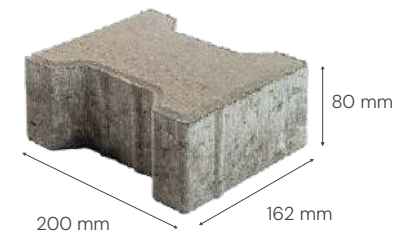

TAVR 8 MODERN