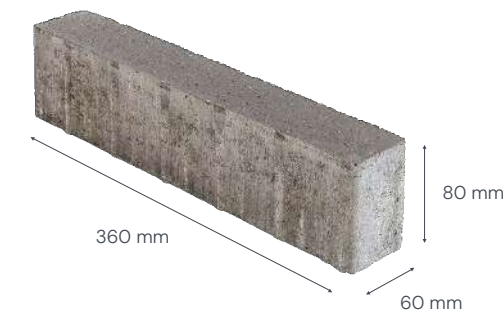

Barons 360 comfort virsmas betona bruģakmens ir populārs bruģa veids, ko izmanto gan privātmāju pagalmu, gan publisku teritoriju labiekārtošanai. Tam ir vairākas raksturīgas īpašības un dizaina iezīmes, kas to izceļ starp citiem bruģa veidiem. Taisnstūra forma un pieejamās krāsas padara Barons 360 comfort bruģakmeni piemērotu dažādu stilu un dizainu projektiem. To var izmantot gan modernās, gan klasiskās vidēs.