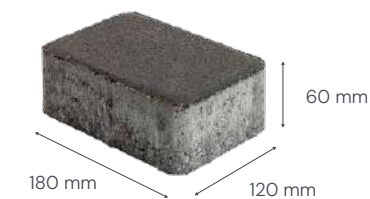

Nostal tipa klasiskā betona bruģakmens dizainam un formai ir vairākas īpašības, kas to izceļ no citiem bruģakmeņu veidiem. Nostal bruģakmeņim ir klasiska forma ar noapaļotām malām, kas piešķir tam mājīgu un dabisku izskatu. Nostal bruģakmeņi ir pieejami dažādās krāsās, kas ļauj veidot daudzveidīgus bruģakmeņu salikumu variantus. Populārākās krāsas ir pelēka, brūna, sarkana un melna. Nostal bruģakmeņi ir pieejami dažādos izmēros, kas ļauj tos pielāgot dažādiem laukumiem un dizaina prasībām.

NOSTAL 6 CLASSIC

CLASSIC FĀZE

PRODUKTA INFORMĀCIJA

Bruģa izmērs, mm	180 x 120 x 60
m² / paletē	11,40
Rindas / paletē	11
Gab. / paletē	528
Paletes svars, kg	1526
1 gab. svars, kg	2,89

KRĀSAS UN APSTRĀDES VEIDI

COLOUR						
	GREY	RED	BROWN	YELLOW	WHITE	BLACK
ABRASIVE						
	GREY	RED	BROWN	YELLOW	WHITE	BLACK