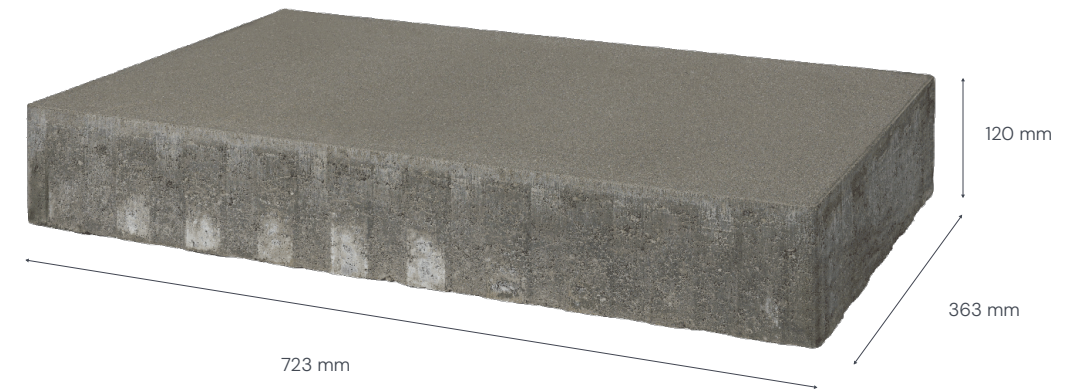

DEKOR DAILE MODERN