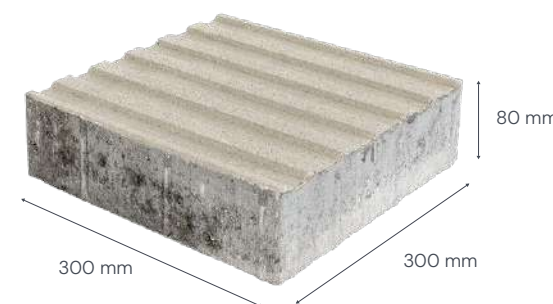

KRĀSAS

PRIZMA 8 GUIDELINE CLASSIC

PRODUKTA INFORMĀCIJA

Bruģa izmērs, mm	200 x 100 x 80
m ² / paletē	8,40
Rindas / paletē	7
Gab. / paletē	420
Paletes svars, kg	1530
1 gab. svars, kg	3,64

KRĀSAS

DEKOR 300 PLUS GUIDELINE