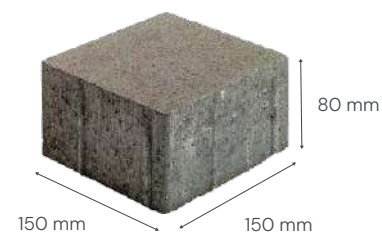

DEKOR 150 COMFORT WHITE ABRASIVE

DEKOR 150 COMFORT

PRODUKTA INFORMĀCIJA

Bruģa izmērs, mm	150 x 150 x 80
m ² / paletē	8,64
Rindas / paletē	8
Gab. / paletē	384
Paletes svars, kg	1542
1 gab. svars, kg	4,02

Dekor 150 comfort bruģakmens ir kvadrātveida, kas nodrošina vienkāršu un elegantu izskatu. Tā forma ir universāla un piemērota dažādiem rakstiem un iekļāšanas veidiem. Tie ir pieejami dažādās krāsās, sākot no klasiskās pelēkās līdz pat košākām un izteismīgākām krāsām. Tas ļauj veidot interesantus un personalizētus dizainus. Comfort bruģakmens virsma ir gluda, kas padara to viegli kopjamu un piemērotu gājēju celiņiem, velosipēdu celiņiem un citām vietām, kur ir svarīga gluda virsma.