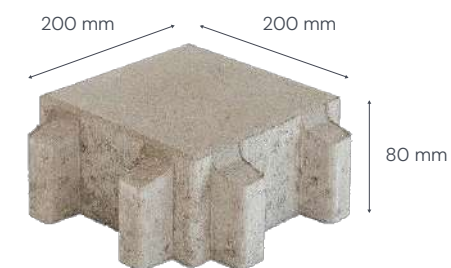

EKO 8 CLASSIC bruģakmens ir lieliska izvēle dārzu, parku un zaļo zonu labiekārtošanai, jo tas apvieno estētisku izskatu ar funkcionalitāti un ekoloģiskumu. Šis bruģakmens ir īpaši piemērots tiem, kas vēlas radīt dabai draudzīgu un vizuāli pievilcīgu vidi. EKO 8 CLASSIC bruģakmens ir veidots tā, lai veicinātu ūdens caurlaidību un neļautu veidoties pelņēm. Tas ir īpaši svarīgi dārzos un parkos, kur ir svarīgi saglabāt dabisko ūdens līdzsvaru. Šo bruģakmeni var izmantot dažādu dizainu veidošanai, jo to var aizpildīt gan ar melnzemi zāles audzēšanai, gan ar smilti vai šķembu. Tādējādi var izveidot gan zaļas zonas, gan celiņus vai laukumus ar citu segumu.

EKO 8 CLASSIC

PRODUKTA INFORMĀCIJA

Bruģa izmērs, mm	200 x 200 x 80
m² / paletē	9,60
Rindas / paletē	8
Gab. / paletē	240
Paletes svars, kg	1378
1 gab. svars, kg	5,74

KRĀSAS UN APSTRĀDES VEIDI