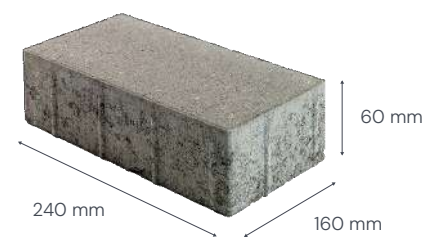

Liela formāta taisnstūra betona seguma bruģis ir populārs un praktisks risinājums gājēju zonās, parkos un ēnainās teritorijās. Tam ir vairākas priekšrocības, to var ātrāk ieklāt, gluda virsma un mazāks šuvju skaits atvieglo bruģa kopšanu un tīrīšanu, tas būs piemērots bērnu laukumiem un atpūtas teritorijām.