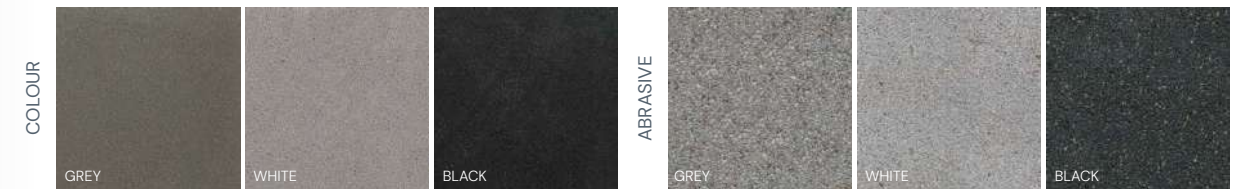

KRĀSAS UN APSTRĀDES VEIDI