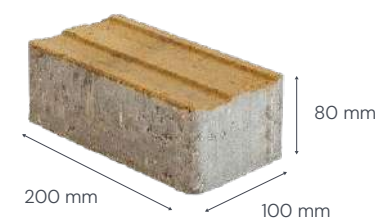

PRIZMA 8 GUIDELINE CLASSIC