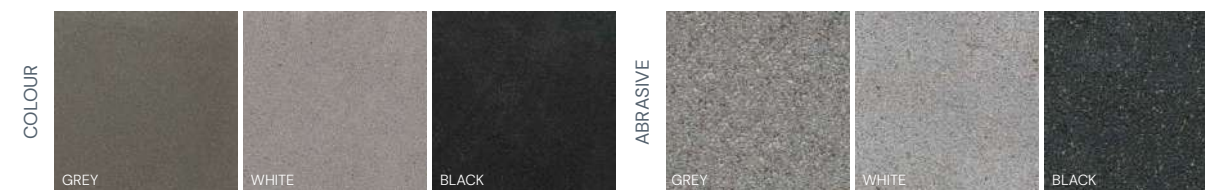

Brūga izmērs, mm	225 x 225 x 100
m ² / paletē	8,10
Rindas / paletē	8
Gab. / paletē	213
Paletes svars, kg	1807
1 gab. svars, kg	8,47

KRĀSAS UN APSTRĀDES VEIDI

TAVR

MODERN UN COMFORT FĀZES

Industriāls produkts noslogotām, intensīvas satiksmes zonām. Lieliski piemērots autostāvvietām, tirdzniecības un piegādes centriem. Tā īpašā forma nodrošinās ideālu produkta sasaisti vienam ar otru. TAVR 10 MODERN un TAVR 12 MODERN būs lieliski piemēroti ostu teritorijām, paaugstinātās slodzes zonām. Savukārt, TAVR 8 COMFORT gludā virsma būs atbilstoša izvēle noliktavām un iekštelpām. Visi TAVR bruģa veidi ir paredzēti iekļāšanai ar automatizētu iekļāšanas tehniku.