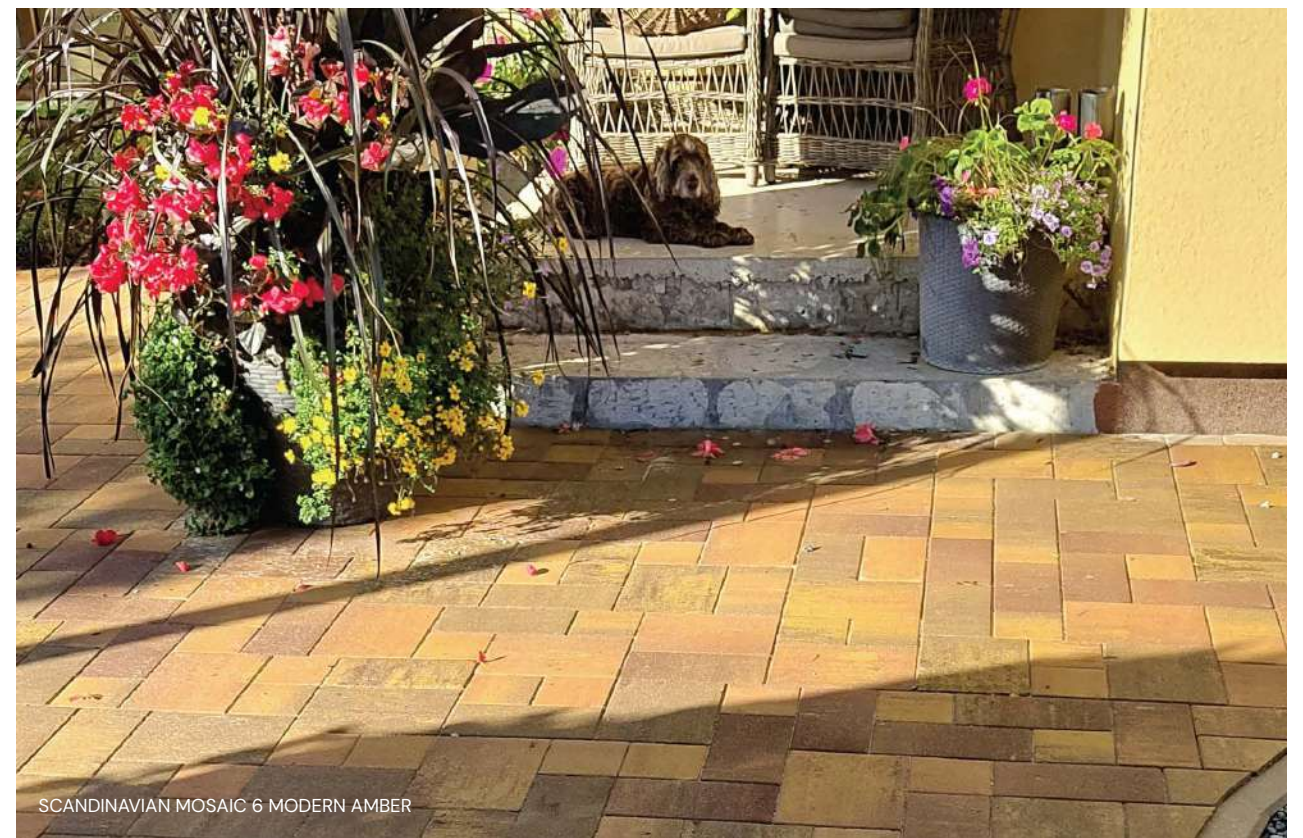

SCANDINAVIAN MOSAIC 6 MODERN BROWN ABRASIVE

SCANDINAVIAN MOSAIC 6 MODERN AMBER