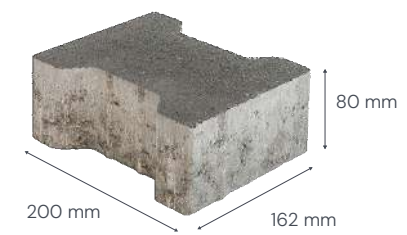

TAVR 8 COMFORT