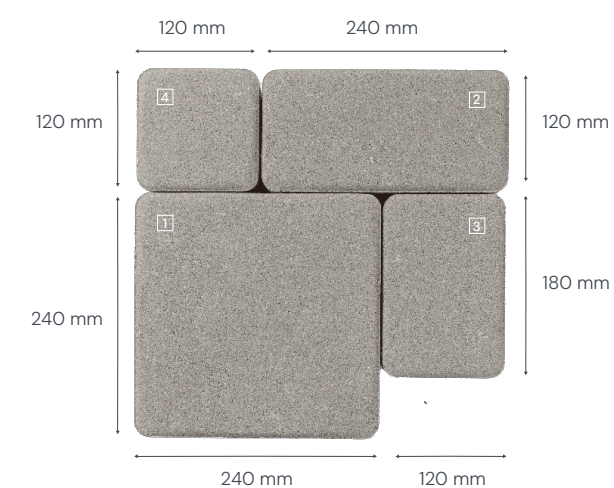

DOBELE MOSAIC 8 CLASSIC GREY

DOBELE MOSAIC 8 CLASSIC

PRODUKTA INFORMĀCIJA

Bruģa izmērs, mm	1	240 x 240 x 80
	2	240 x 120 x 80
	3	180 x 120 x 80
	4	120 x 120 x 80
m ² / paletē	9,22	
Rindas / paletē	8	
Gab. / paletē	384	
Paletes svars, kg	1650	
1 gab. svars, kg	4,30	