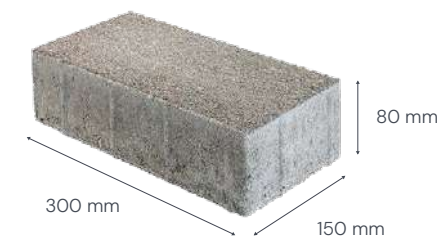

DEKOR 300 modern bruģakmens ir taisnstūrveida, kas piešķir virsmai vienkāršu un elegantu izskatu. Taisnstūra forma ir universāla un piemērota dažādiem rakstiem un ieklāšanas veidiem. Bruģakmeņi ir pieejami dažādās krāsās, sākot no klasiskās pelēkās līdz pat košākām un izteismīgākām krāsām. Tas ļauj veidot interesantus un personalizētus dizainus.

DEKOR 300 MODERN

PRODUKTA INFORMĀCIJA

Bruģa izmērs, mm	300 x 150 x 80
m² / paletē	8,64
Rindas / paletē	8
Gab. / paletē	192
Paletes svars, kg	1552
1 gab. svars, kg	8,08

IEKLĀŠANAS VARIANTI

KRĀSAS UN APSTRĀDES VEIDI