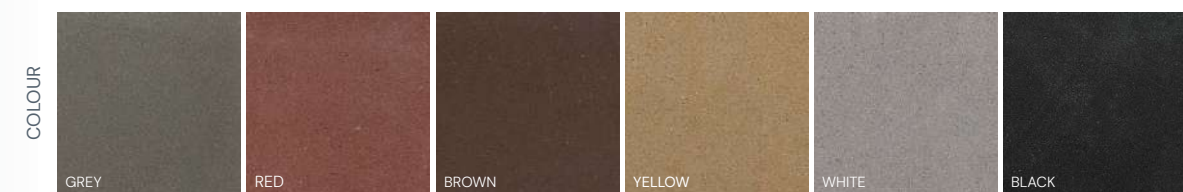

KRĀSAS UN APSTRĀDES VEIDI