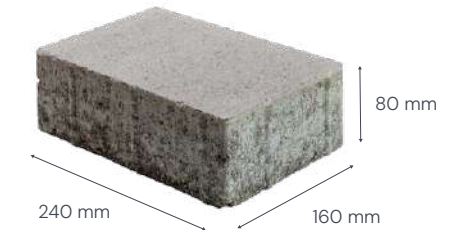

DEKOR 240 comfort betona seguma bruģis ir populārs un praktisks risinājums gājēju zonās, parkos un autostāvētņu teritorijās. Tam ir vairākas priekšrocības, to var ātrāk ieklāt, gluda virsma un mazāks šuvju skaits atvieglo bruģa kopšanu un tīrīšanu, tas būs piemērots bērnu laukumiem un atpūtas teritorijām. Plašais Colormix piedāvājums padarīs Dekor 240 comfort bruģakmeni par populāru izvēli pilsētvides labiekārtošanai.