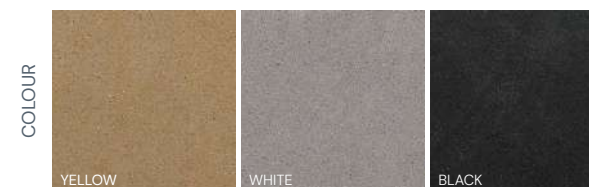

GUIDELINE

CLASSIC FĀZE

Guideline bruģakmens gājēju ietvēm un ielu krustojumiem, jo Brikers ir ļoti svarīgi nodrošināt pieejamu un drošu vidi visiem gājējiem, īpaši cilvēkiem ar redzes traucējumiem un cilvēkiem ar invaliditāti.

PRIZMA 6 GUIDELINE CLASSIC

PRODUKTA INFORMĀCIJA

Bruģa izmērs, mm	200 x 100 x 60
m² / paletē	12,00
Rindas / paletē	10
Gab. / paletē	600
Paletes svars, kg	1640
1 gab. svars, kg	2,73

KRĀSAS

PRIZMA 8 GUIDELINE CLASSIC

PRODUKTA INFORMĀCIJA

Bruģa izmērs, mm	200 x 100 x 80
m² / paletē	8,40
Rindas / paletē	7
Gab. / paletē	420
Paletes svars, kg	1530
1 gab. svars, kg	3,64

KRĀSAS

DEKOR 300 PLUS GUIDELINE

PRODUKTA INFORMĀCIJA

Bruģa izmērs, mm	300 x 300 x 80
m² / paletē	8,64
Rindas / paletē	8
Gab. / paletē	96
Paletes svars, kg	1600
1 gab. svars, kg	16,67

KRĀSAS