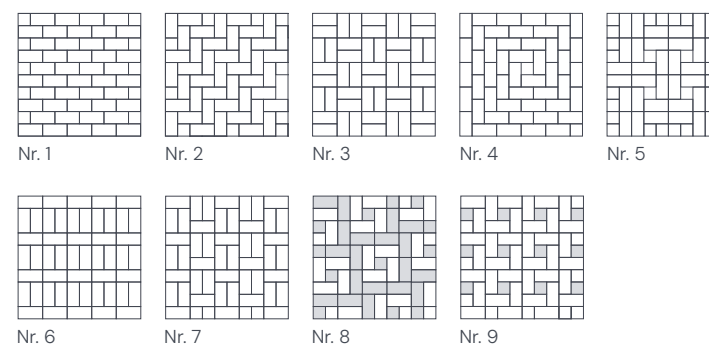

DEKOR 300 MODERN

PRODUKTA INFORMĀCIJA

Bruģa izmērs, mm	300 x 150 x 80
m ² / paletē	8,64
Rindas / paletē	8
Gab. / paletē	192
Paletes svars, kg	1552
1 gab. svars, kg	8,08

IEKLĀŠANAS VARIANTI

KRĀSAS UN APSTRĀDES VEIDI