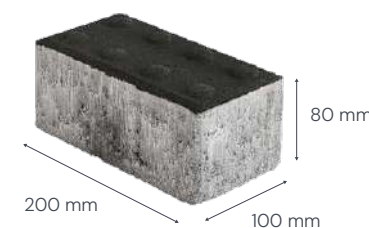

PRIZMA 8 TACTILE CLASSIC