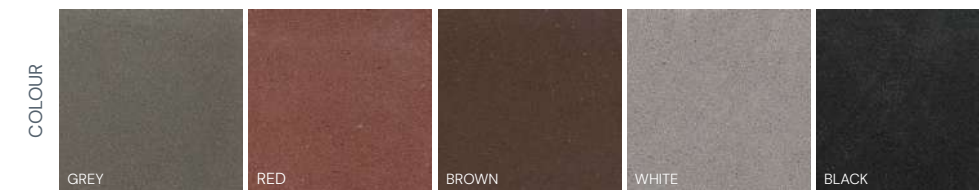

FLORA CUBE

PRODUKTA INFORMĀCIJA

FLORA CUBE izmērs, mm	500 x 250 x 250
Rindas / paletē	4
Gab. / paletē	32
Paletes svars, kg	1020
1 gab. svars, kg	31,88

KRĀSAS