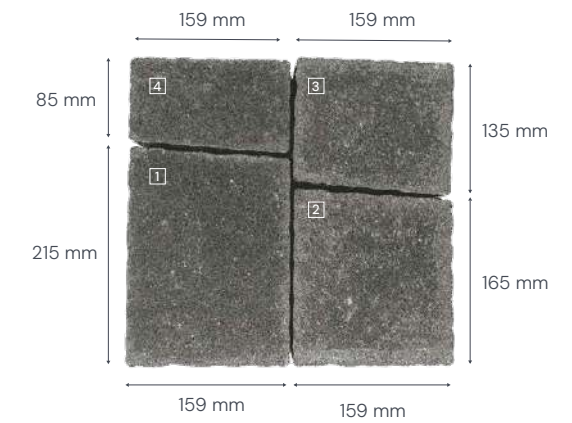

MITAVA MOSAIC 6 COMFORT

PRODUKTA INFORMĀCIJA

Bruģa izmērs, mm	1	215/205 x 159 x 60
	2	175/165 x 159 x 60
	3	135/125 x 159 x 60
	4	95/85 x 159 x 60
m² / paletē	11,96	
Rindas / paletē	11	
Gab. / paletē	528	
Paletes svars, kg	1640	
1 gab. svars, kg	3,11