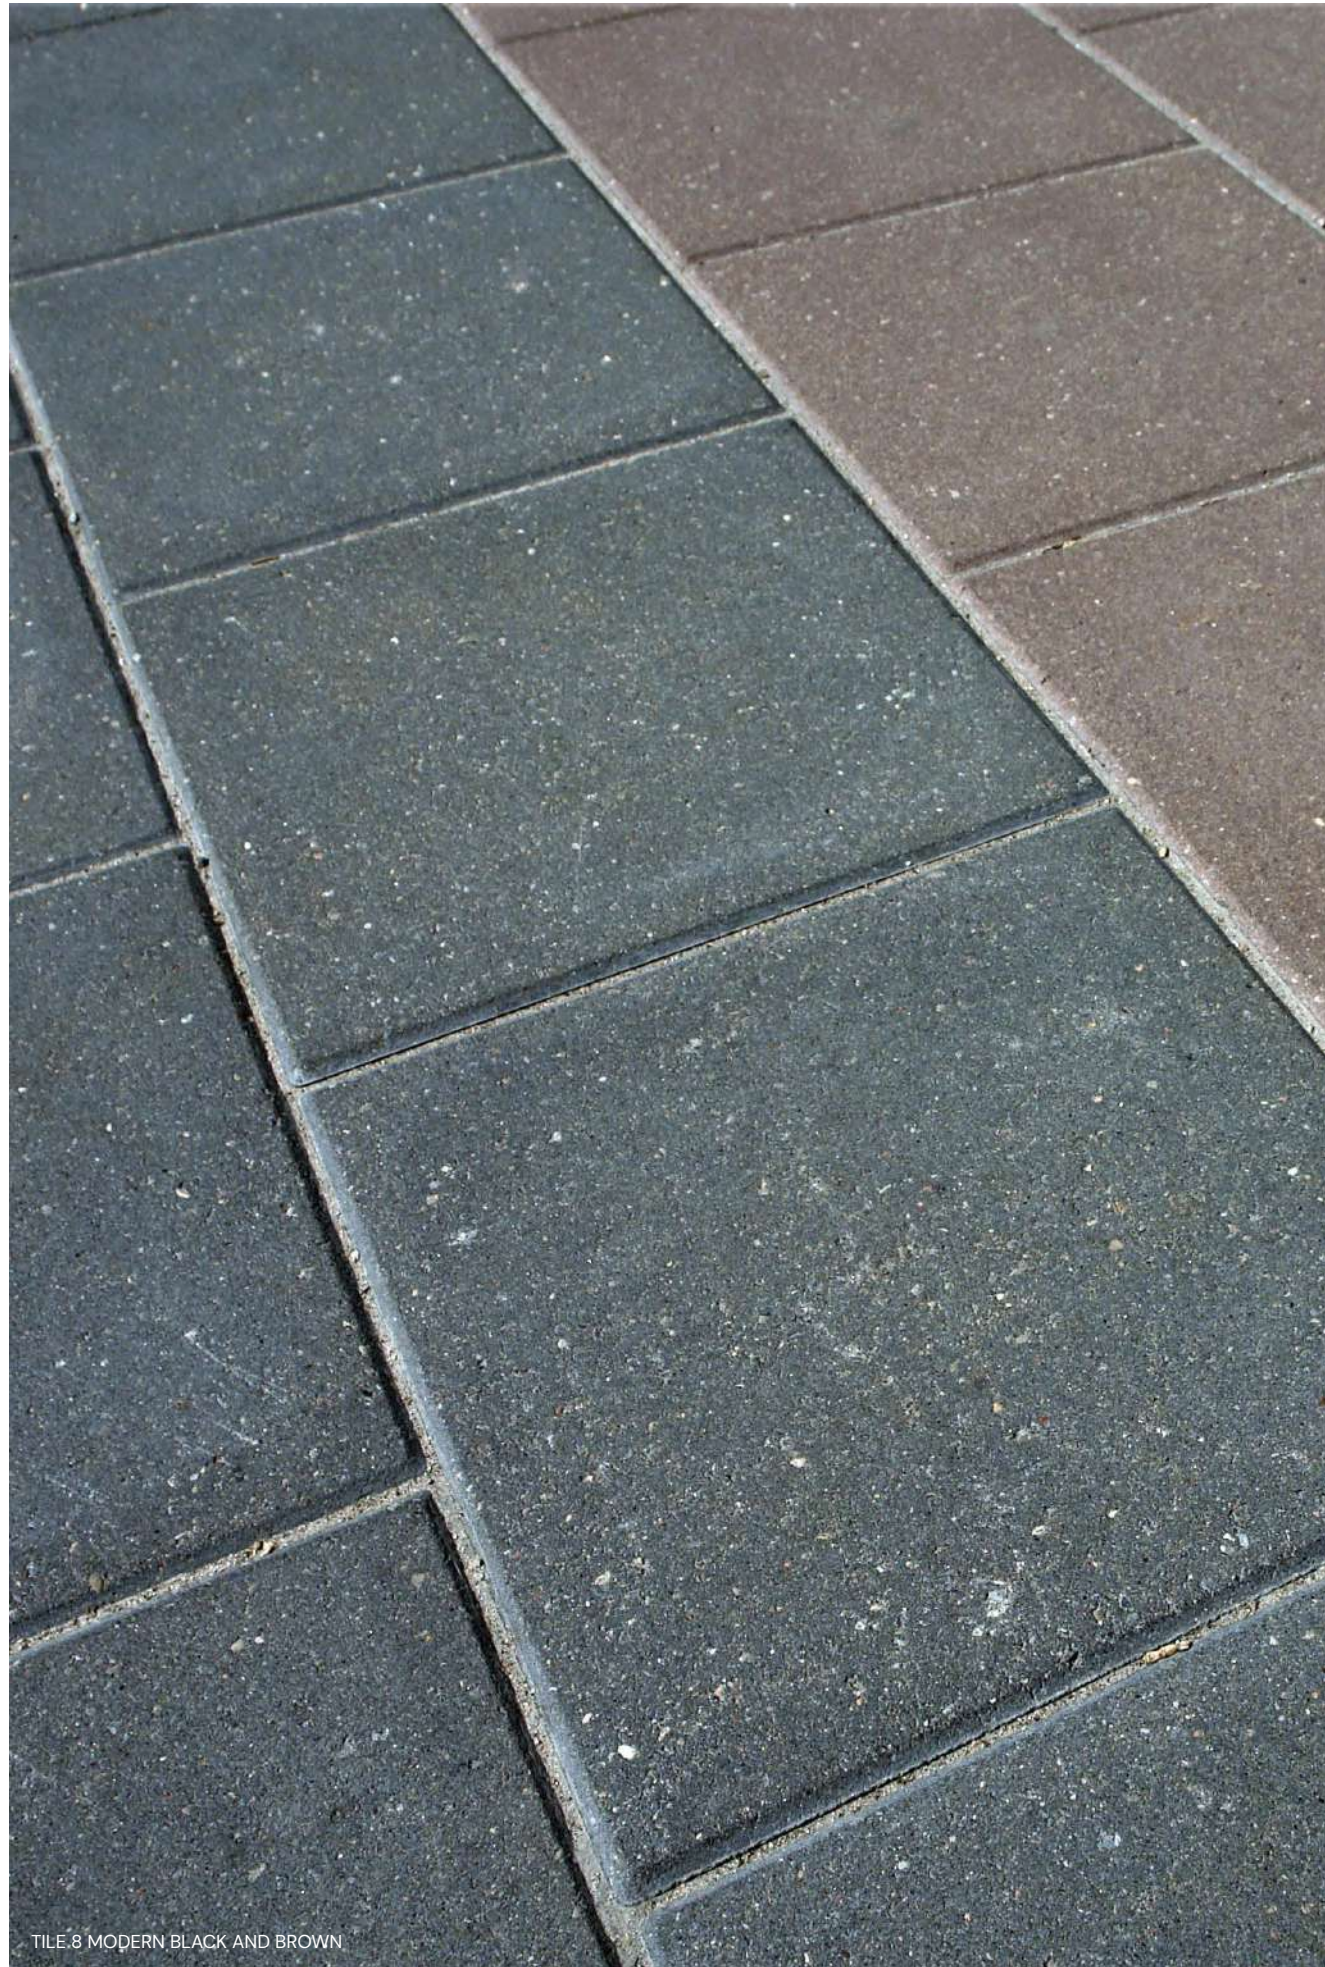

EKO 8 CLASSIC WHITE PEARL

TILE 8 MODERN BLACK AND BROWN

TILE 8 MODERN

PRODUKTA INFORMĀCIJA

Bruģa izmērs, mm	375 x 375 x 80
m² / paletē	8,44
Rindas / paletē	10
Gab. / paletē	60
Paletes svars, kg	1529
1 gab. svars, kg	25,48