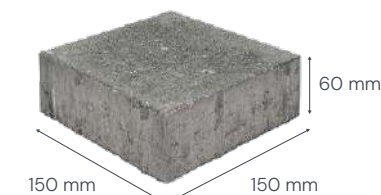

POLO 150 MODERN BLACK AND WHITE

POLO 150 MODERN MERCURY

POLO 150 MODERN

PRODUKTA INFORMĀCIJA

Bruģa izmērs, mm	150 x 150 x 60
m ² / paletē	11,88
Rindas / paletē	11
Gab. / paletē	528
Paletes svars, kg	1590
1 gab. svars, kg	3,01