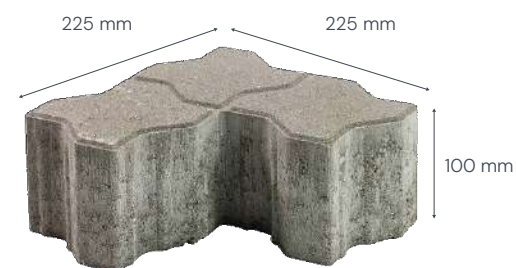

UNICOLOCK 10 CLASSIC