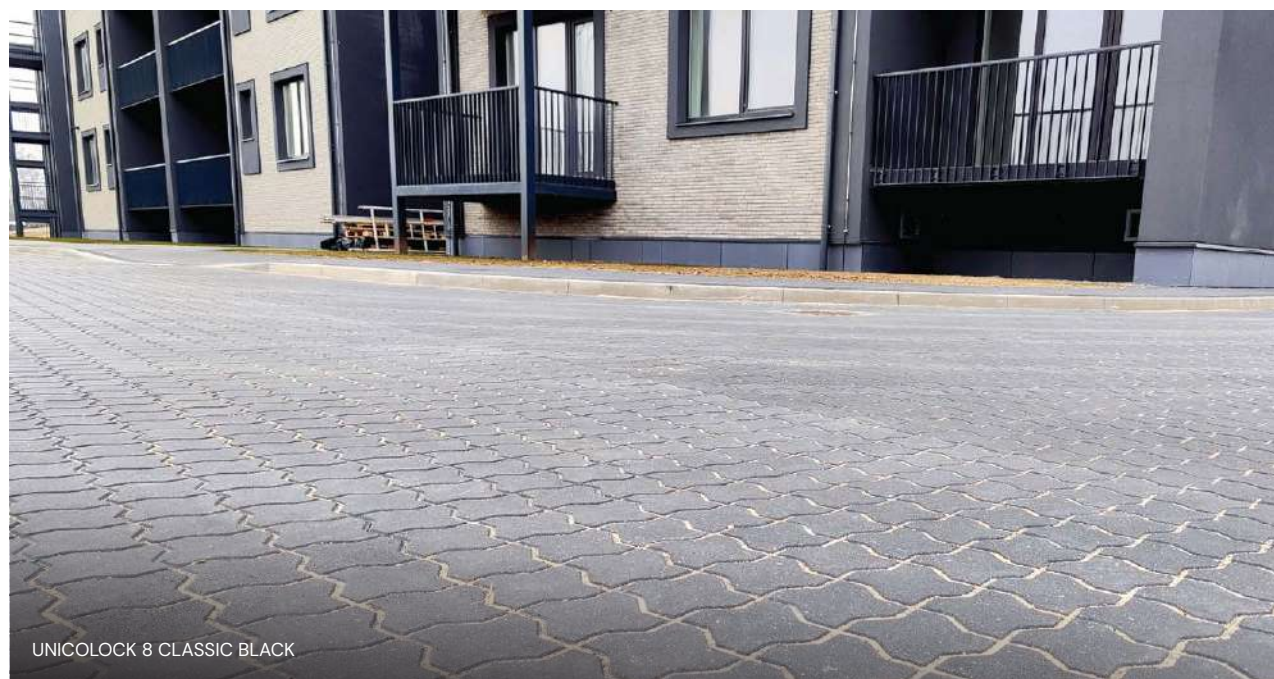

KRĀSAS UN APSTRĀDES VEIDI

UNI & UNICOLOCK

CLASSIC FĀZE

Piemērots industriālos objektos ar lielu laukuma noslodzi. Būs piemērots loģistikas centriem, zemnieku saimniecībām, industriālajiem parkiem. Paredzēts ieklāšanai ar automatizētu ieklāšanas tehniku