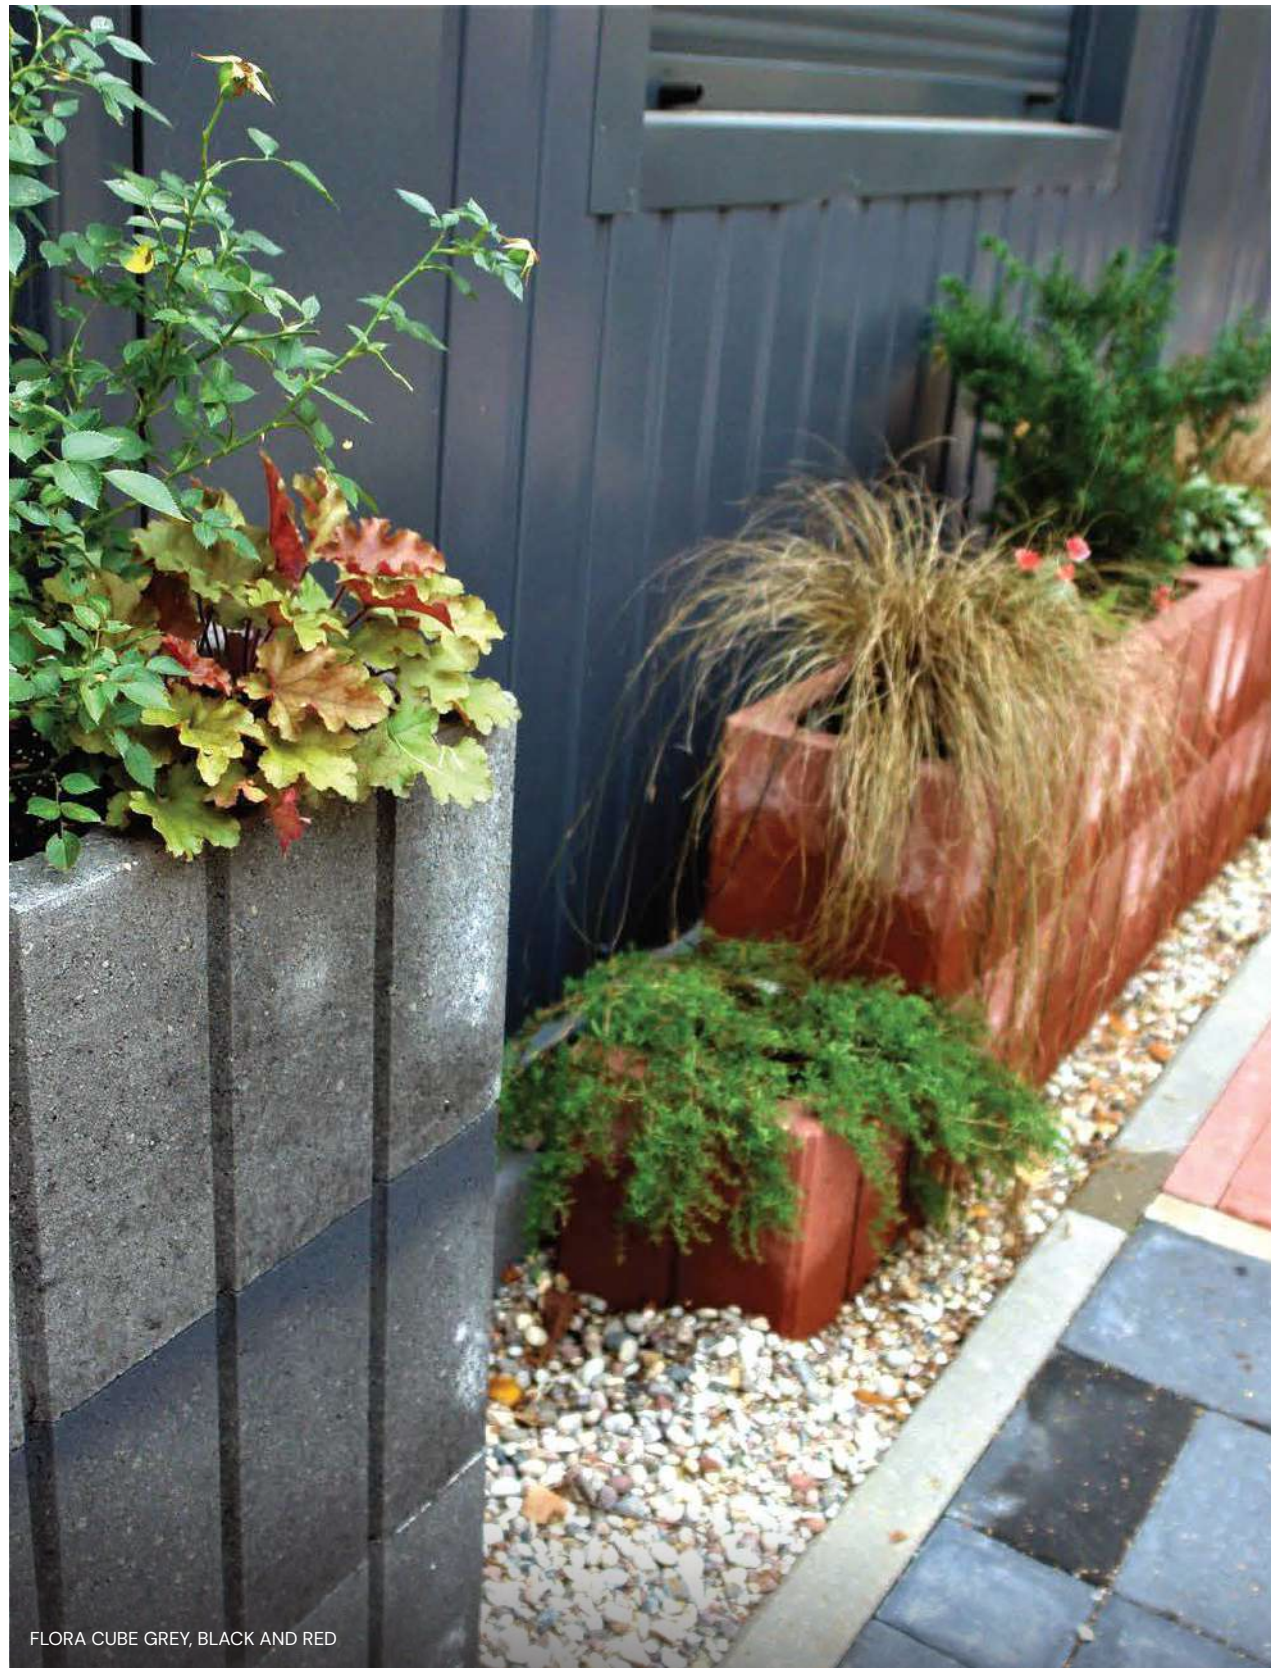

FLORA CUBE

FLORA CUBE GREY, BLACK AND RED