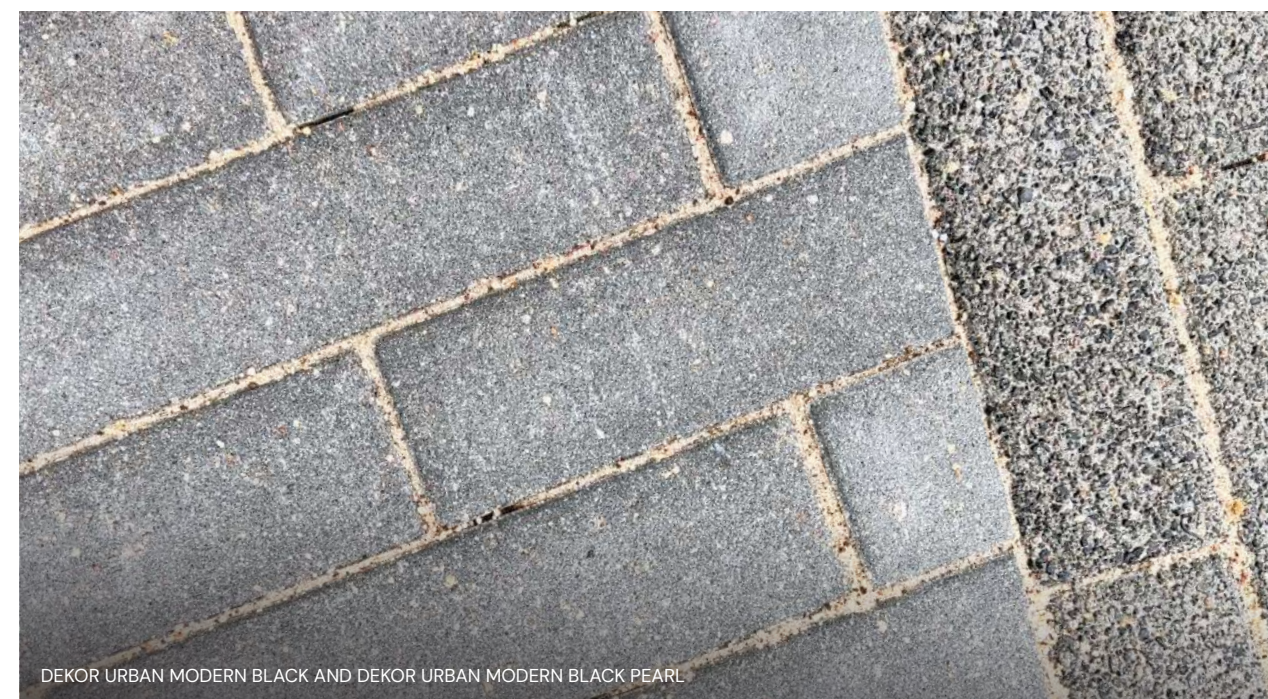

KRĀSAS UN APSTRĀDES VEIDI

DEKOR URBAN MODERN BLACK AND DEKOR URBAN MODERN BLACK PEARL