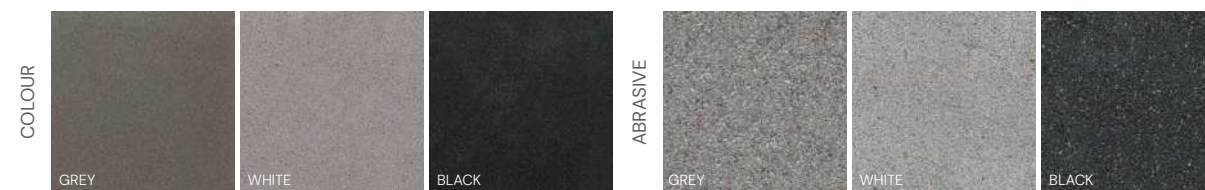

KRĀSAS UN APSTRĀDES VEIDI