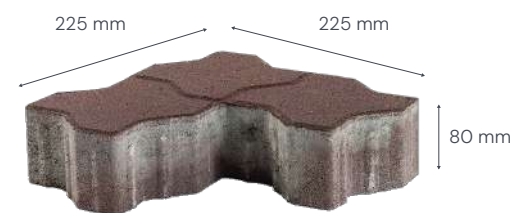

UNICOLOCK 8 CLASSIC