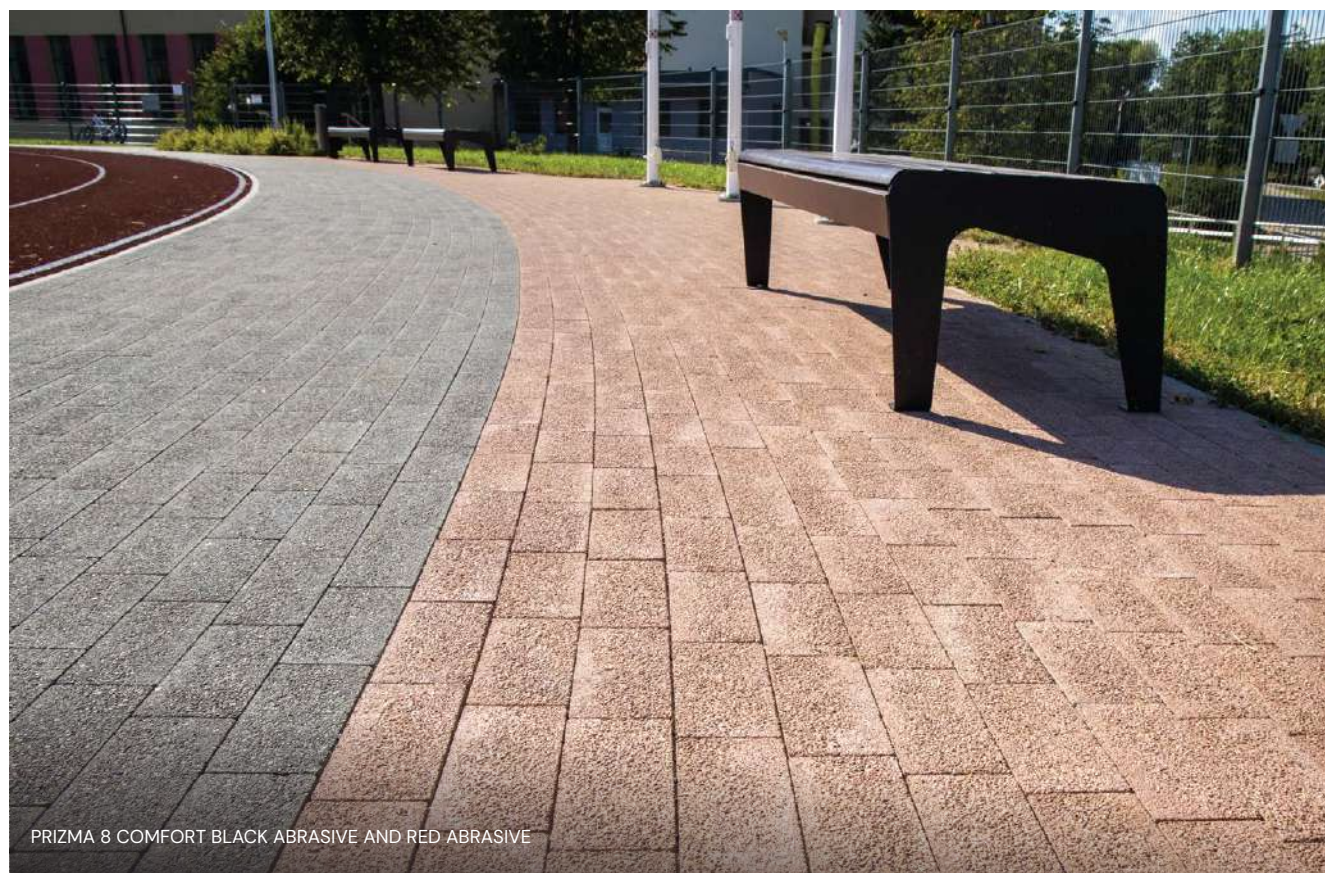

PRIZMA 8 COMFORT BLACK ABRASIVE, YELOW ABRASIVE AND WHITE ABRASIVE

PRIZMA 8 COMFORT BLACK ABRASIVE AND RED ABRASIVE

PRIZMA 8 COMFORT

PRODUKTA INFORMĀCIJA

Bruģa izmērs, mm	200 x 100 x 80
m² / paletē	8,64
Rindas / paletē	8
Gab. / paletē	432
Paletes svars, kg	1536
1 gab. svars, kg	3,56