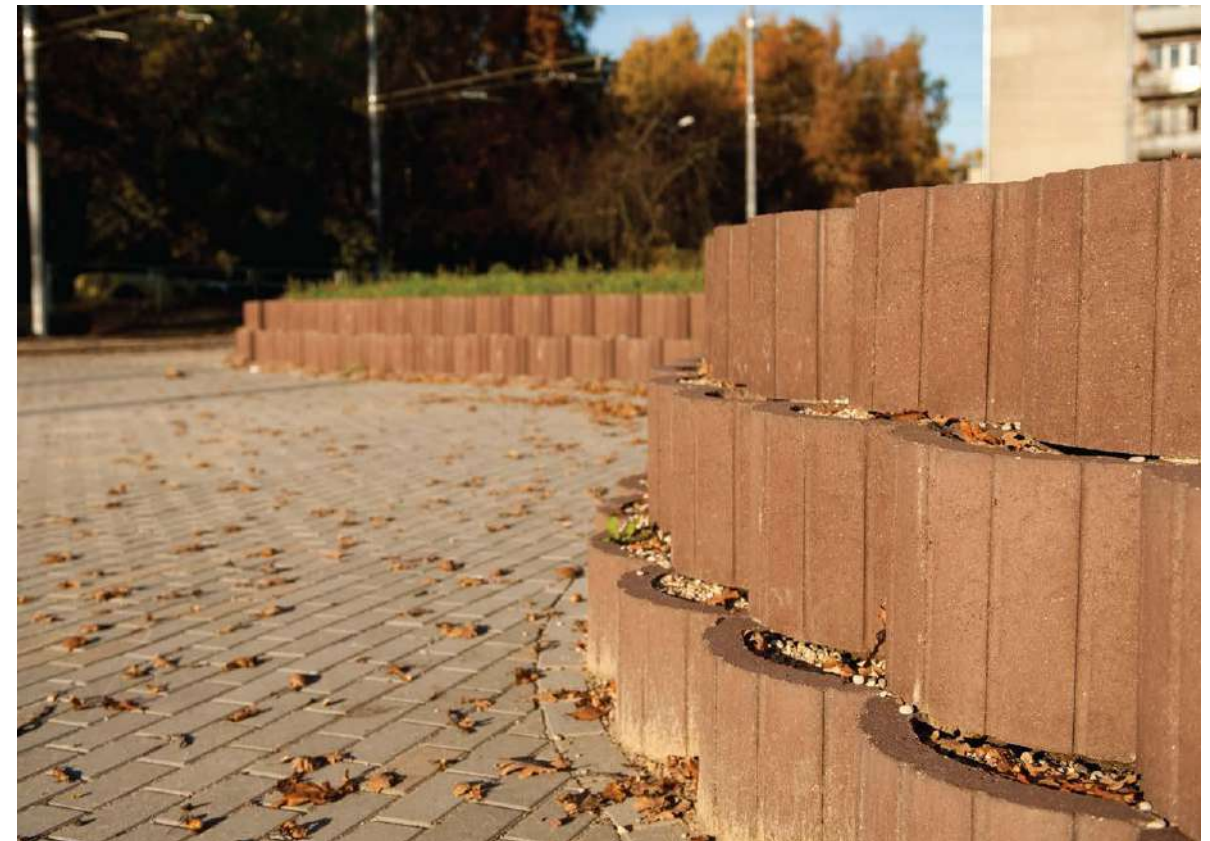

KRĀSAS

COLOUR