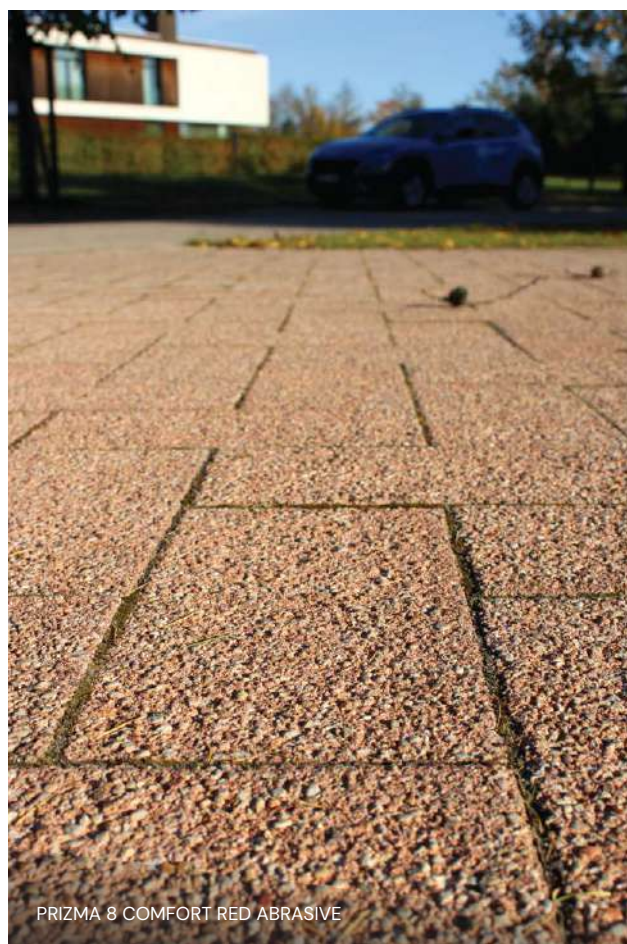

PRIZMA 6 COMFORT BLACK AND RED ABRASIVE

DEKOR 150 COMFORT GREY ABRASIVE

PRIZMA 8 COMFORT RED ABRASIVE