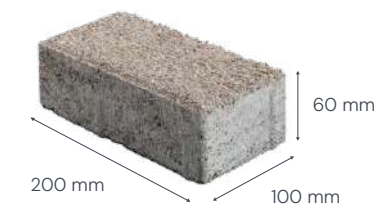

PRIZMA 6 CLASSIC WHITE AND BLACK

PRIZMA 6 CLASSIC BLACK AND WHITE MARBLE

PRIZMA 6 CLASSIC GEY

PRIZMA 6 CLASSIC

PRODUKTA INFORMĀCIJA

Bruģa izmērs, mm	200 x 100 x 60
m ² / paletē	11,88
Rindas / paletē	11
Gab. / paletē	594
Paletes svars, kg	1604
1 gab. svars, kg	2,70

IEKLĀŠANAS VARIANTI

KRĀSAS UN APSTRĀDES VEIDI

Prizma klasiskā tipa betona bruģakmens ir taisnstūrveida, kas nodrošina vienkāršu un elegantu izskatu. Tā forma ir universāla un piemērota dažādiem rakstiem un ieklāšanas veidiem. Prizma bruģakmens virsma var būt gluda vai ar nelielu tekstūru. Gluda virsma ir viegli kopjama un piemērota gājēju celiņiem, savukārt abrasīva virsma nodrošina labāku saķeri un būs piemērota vietās ar lielāku slodzi. Prizma bruģakmens biezums ir atkarīgs no tā paredzamās slodzes. Prizma 6 bruģakmeņi ir piemēroti gājēju celiņiem, savukārt Prizma 8 un biezāki bruģakmeņi būs piemēroti brauktuvēm un citām vietām ar lielāku slodzi. Prizma bruģakmens ir izgatavots no augstas kvalitātes betona, kas nodrošina tā izturību un ilgmūžību. Tas ir noturīgs pret atmosfēras iedarbību, salu un nodilumu. Prizma klasiskā tipa betona bruģakmens ir lieliska izvēle tiem, kas meklē praktisku, izturīgu un estētiski pievilcīgu risinājumu.