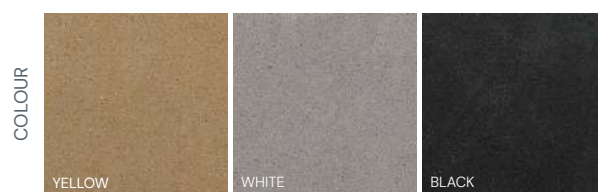

GUIDELINE

CLASSIC FĀZE

Guideline bruģakmens gājēju ietvēm un ielu krustojumiem, jo Brikers ir ļoti svarīgi nodrošināt pieejamu un drošu vidi visiem gājējiem, īpaši cilvēkiem ar redzes traucējumiem un cilvēkiem ar invaliditāti.

PRIZMA 6 GUIDELINE CLASSIC

PRODUKTA INFORMĀCIJA

Bruģa izmērs, mm	200 x 100 x 60
m² / paletē	12,00
Rindas / paletē	10
Gab. / paletē	600
Paletes svars, kg	1640
1 gab. svars, kg	2,73

KRĀSAS

PRIZMA 8 GUIDELINE CLASSIC

PRODUKTA INFORMĀCIJA

Bruģa izmērs, mm	200 x 100 x 80
m² / paletē	8,40
Rindas / paletē	7
Gab. / paletē	420
Paletes svars, kg	1530
1 gab. svars, kg	3,64

KRĀSAS

DEKOR 300 PLUS GUIDELINE

PRODUKTA INFORMĀCIJA

Bruģa izmērs, mm	300 x 300 x 80
m² / paletē	8,64
Rindas / paletē	8
Gab. / paletē	96
Paletes svars, kg	1600
1 gab. svars, kg	16,67

KRĀSAS