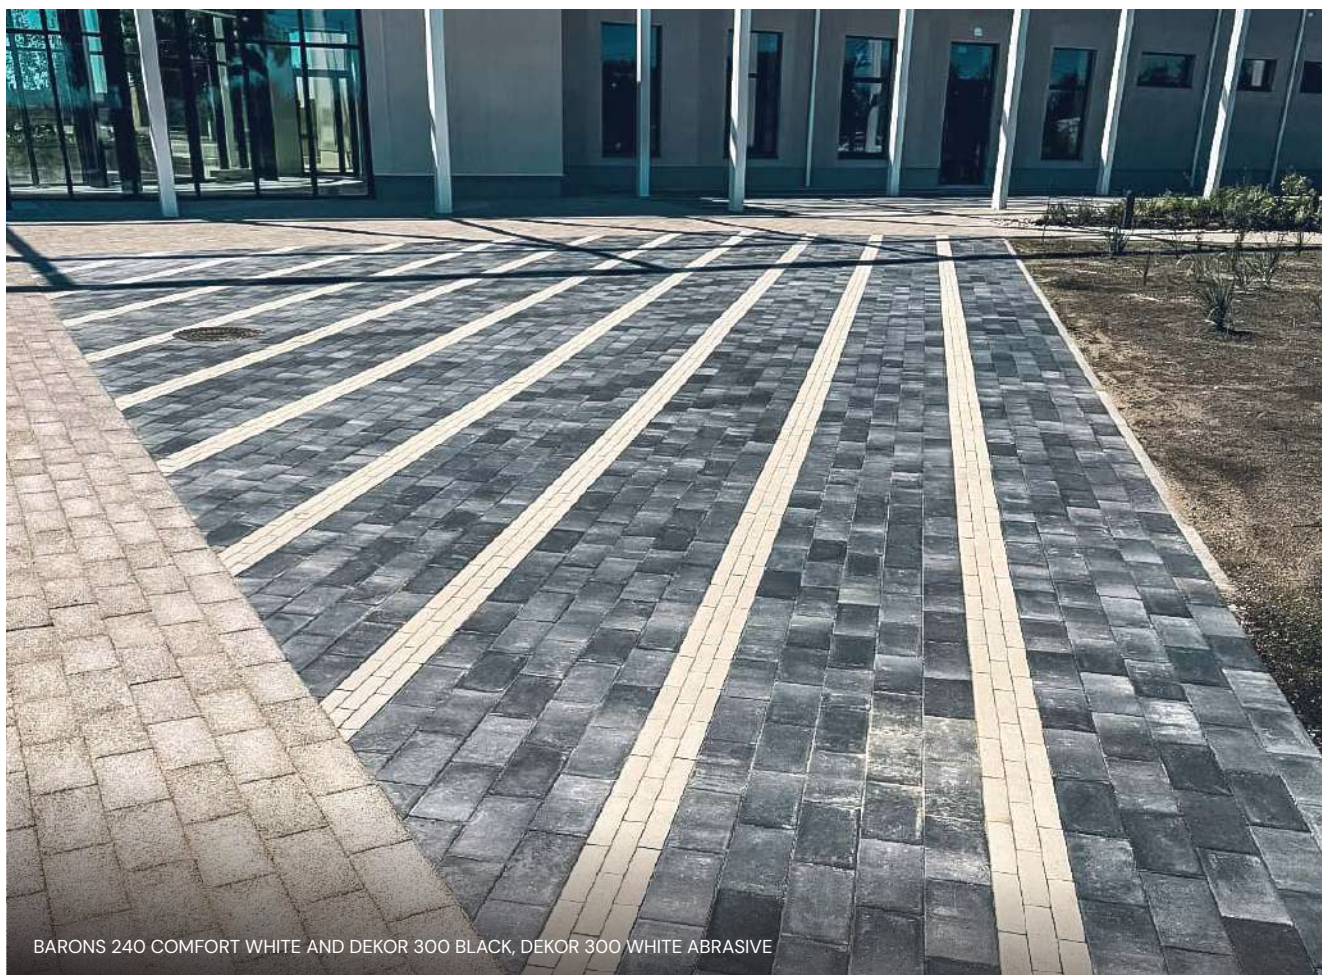

BARONS 240 COMFORT BLACK AND GREY ABRASIVE

BARONS 240 COMFORT WHITE AND DEKOR 300 BLACK, DEKOR 300 WHITE ABRASIVE

BARONS 240 COMFORT

PRODUKTA INFORMĀCIJA

Bruģa izmērs, mm	240 x 60 x 80
m² / paletē	9,07
Rindas / paletē	9
Gab. / paletē	630
Paletes svars, kg	1594
1 gab. svars, kg	2,53