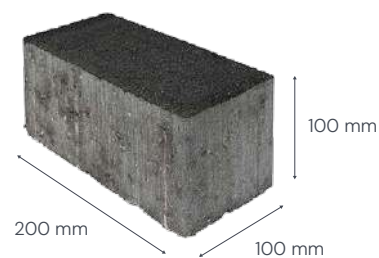

PRIZMA 10 CLASSIC