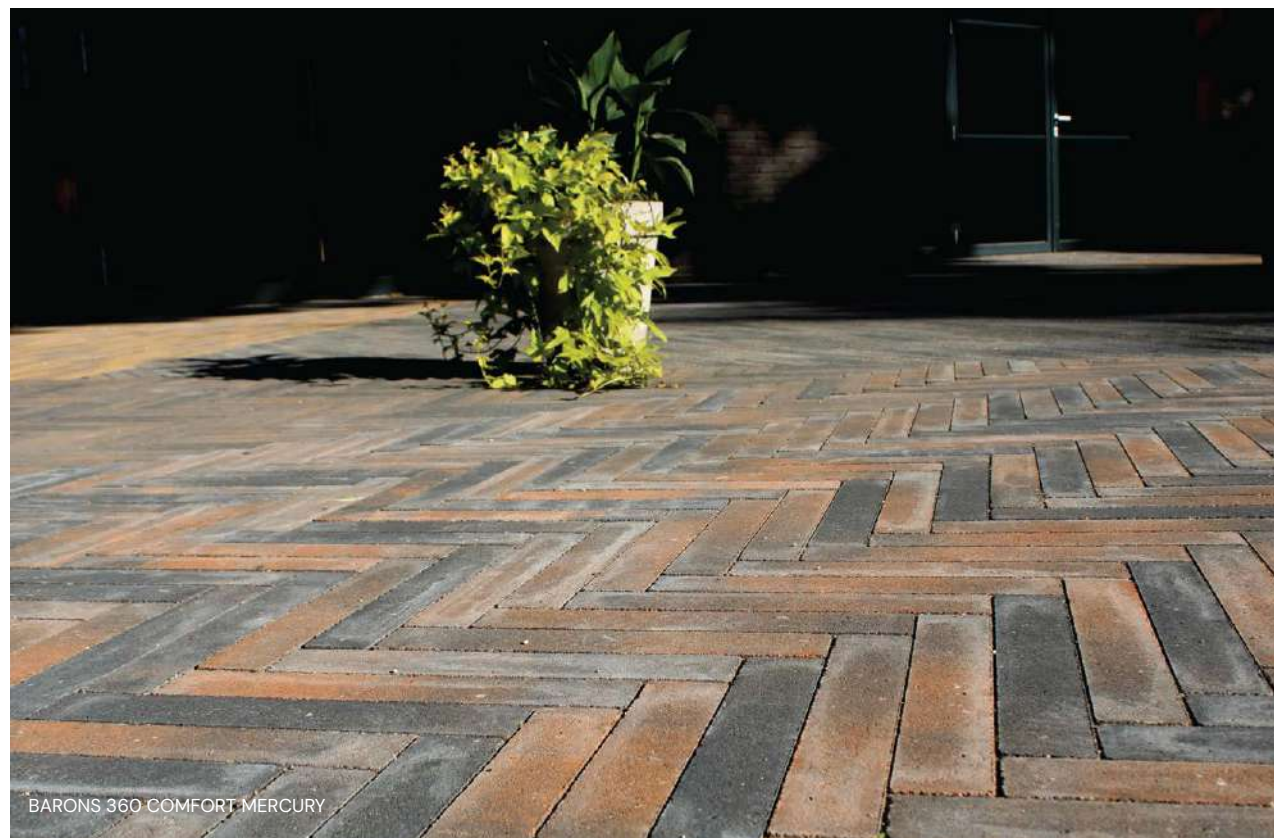

KRASTA IELA SALACGRĪVĀ – AINAVISKA ELEGANCE AR DEKOR 300

Dekor 300 Modern Amber Colourmix bruģakmens izmantots Krasta ielas pārbūves projektā Salacgrīvā. Colourmix tehnoloģija arvien plašāk tiek pielietota ne tikai privātmāju dārzos, bet arī pilsētu skvēros un laukumos, radot estētiski pievilcīgus un funkcionālus ārtelpu risinājumus ar interesantu krāsu pāreju.