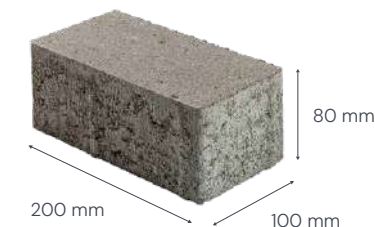

IEKLĀŠANAS VARIANTI

KRĀSAS UN APSTRĀDES VEIDI

Prizma Comfort bruģakmens virsma ir gluda, kas padara to viegli kopjamu un piemērotu gājēju celiņiem, velosipēdu celiņiem un citām vietām, kur ir svarīga līdzena pārvietošanās. Prizma Comfort klasiskā tipa betona bruģakmens ir lieliska izvēle tiem, kas meklē praktisku, izturīgu, komfortablu un estētiski pievilcīgu risinājumu savam projektam. Prizma Comfort ir populāra un klasiska izvēle pilsētvides labiekārtošanā.