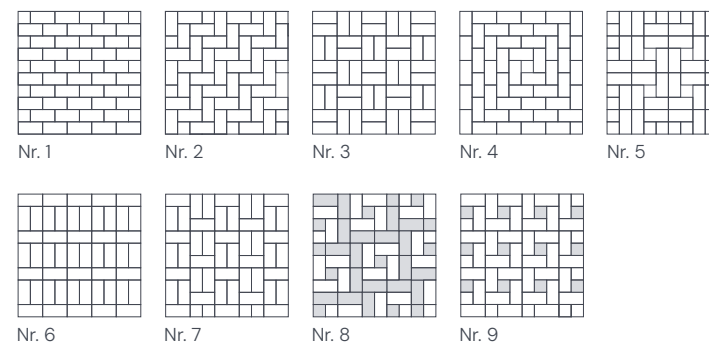

IEKLĀŠANAS VARIANTI