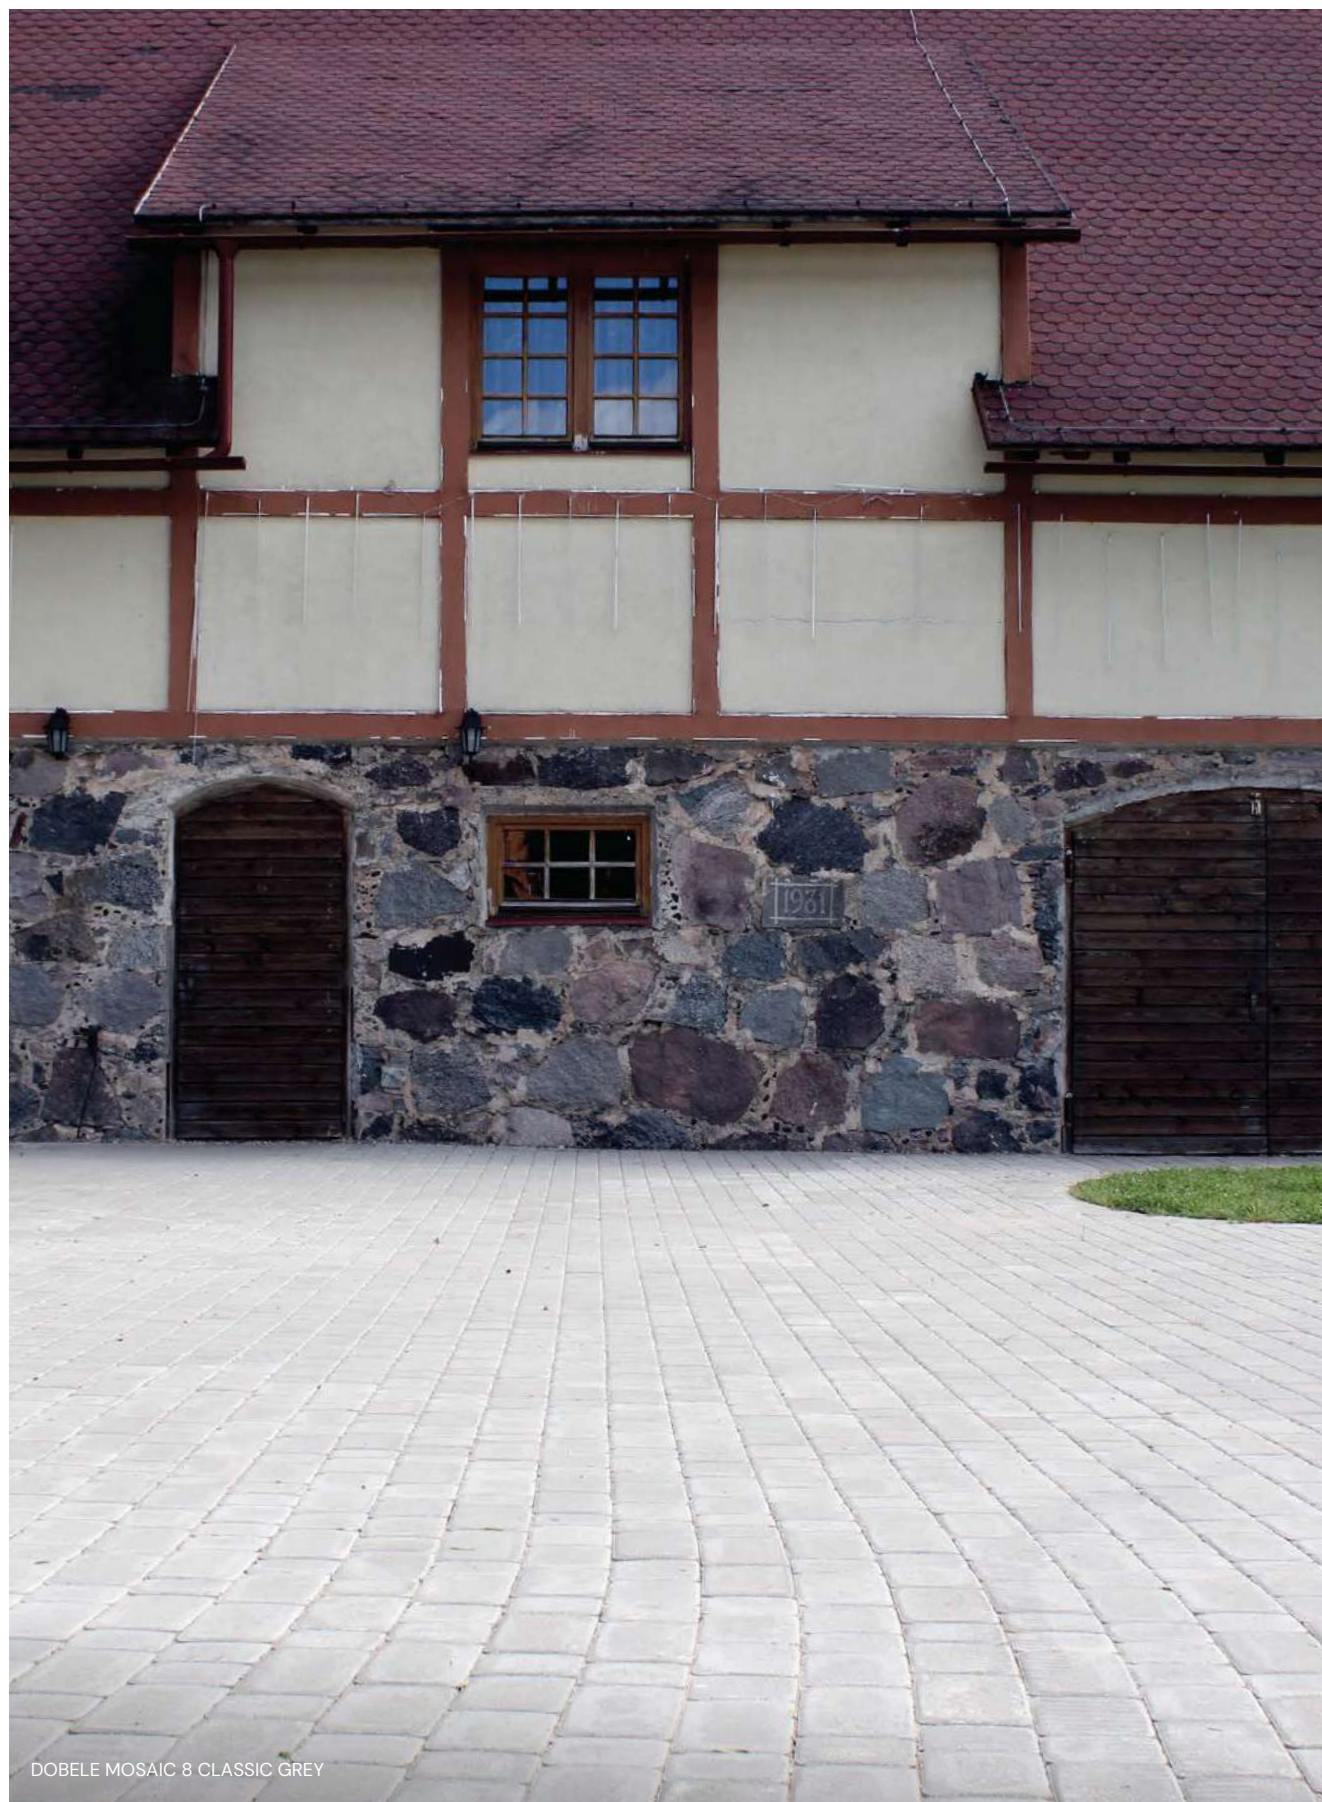

DOBELE MOSAIC 8 CLASSIC GREY

DOBELE MOSAIC 8 CLASSIC

PRODUKTA INFORMĀCIJA

Bruģa izmērs, mm	1	240 x 240 x 80
	2	240 x 120 x 80
	3	180 x 120 x 80
	4	120 x 120 x 80
m² / paletē	9,22	
Rindas / paletē	8	
Gab. / paletē	384	
Paletes svars, kg	1650	
1 gab. svars, kg	4,30