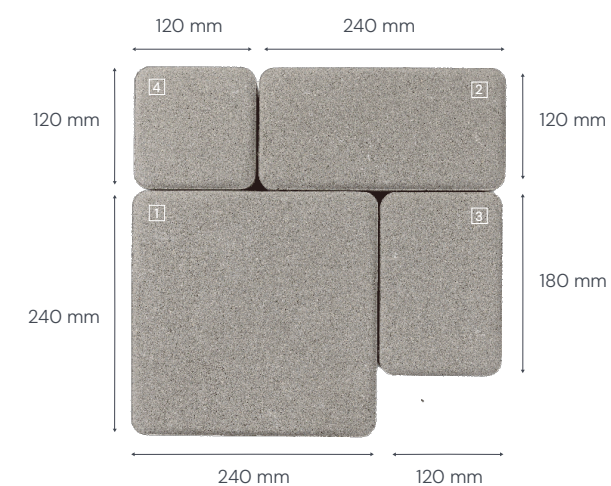

DOBELE MOSAIC 6 CLASSIC GREY, BROWN AND RED

DOBELE MOSAIC 6 CLASSIC GREY, BROWN AND YELLOW

DOBELE MOSAIC 6 CLASSIC

PRODUKTA INFORMĀCIJA

Bruģa izmērs, mm	1	240 x 240 x 60
	2	240 x 120 x 60
	3	180 x 120 x 60
	4	120 x 120 x 60
m ² / paletē		12,67
Rindas / paletē		11
Gab. / paletē		440
Paletes svars, kg		1702
1 gab. svars, kg		3,87