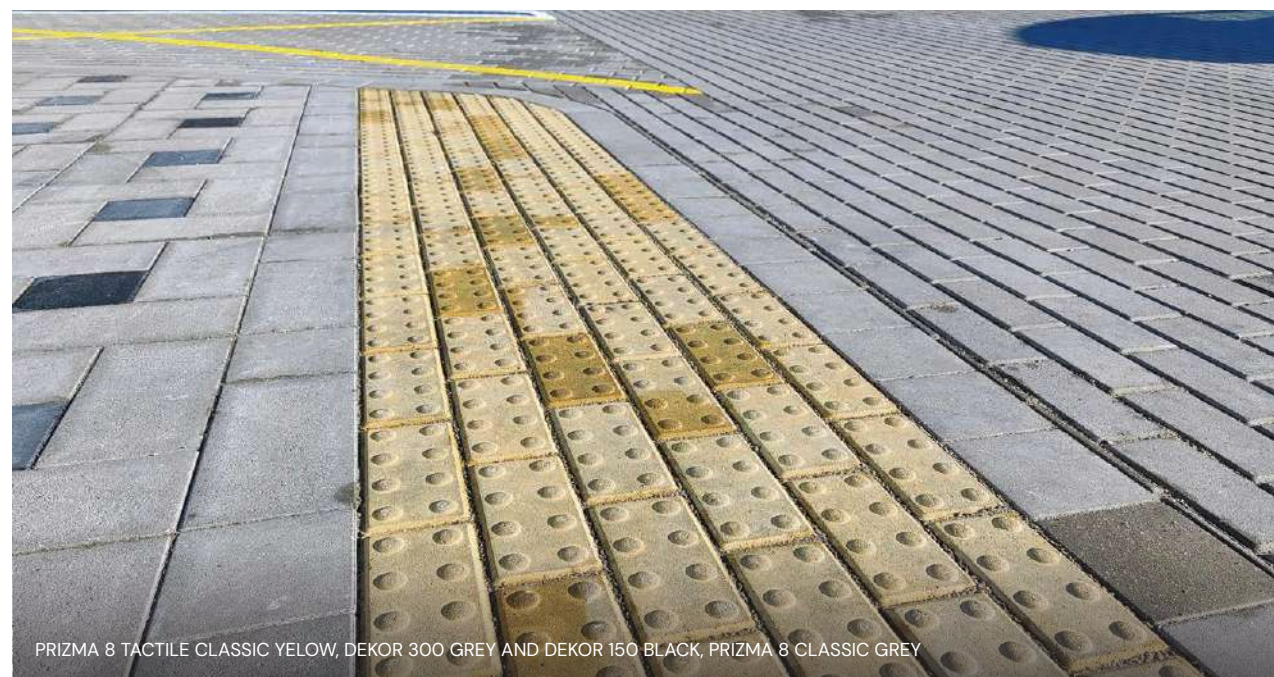

PRODUKTA INFORMĀCIJA

Bruģa izmērs, mm	300 x 300 x 80
m ² / paletē	8,64
Rindas / paletē	8
Gab. / paletē	96
Paletes svars, kg	1600
1 gab. svars, kg	16,67

KRĀSAS

TACTILE

CLASSIC FĀZE

Tactile bruģakmens gājēju ietvēm un ielu krustojumiem, jo Brikeris ir ļoti svarīgi nodrošināt pieejamu un drošu vidi visiem gājējiem, īpaši cilvēkiem ar redzes traucējumiem un cilvēkiem ar invaliditāti.