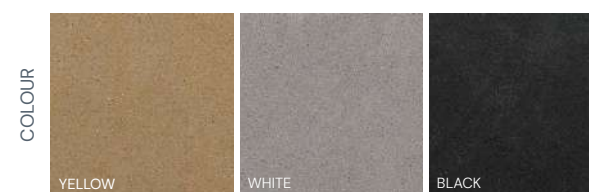

GUIDELINE

CLASSIC FĀZE

Guideline bruģakmens gājēju ietvēm un ielu krustojumiem, jo Brikers ir ļoti svarīgi nodrošināt pieejamu un drošu vidi visiem gājējiem, īpaši cilvēkiem ar redzes traucējumiem un cilvēkiem ar invaliditāti.

PRIZMA 6 GUIDELINE CLASSIC

PRODUKTA INFORMĀCIJA

Bruģa izmērs, mm	200 x 100 x 60
m² / paletē	12,00
Rindas / paletē	10
Gab. / paletē	600
Paletes svars, kg	1640
1 gab. svars, kg	2,73

KRĀSAS

PRIZMA 8 GUIDELINE CLASSIC

PRODUKTA INFORMĀCIJA

Bruģa izmērs, mm	200 x 100 x 80
m² / paletē	8,40
Rindas / paletē	7
Gab. / paletē	420
Paletes svars, kg	1530
1 gab. svars, kg	3,64

KRĀSAS

DEKOR 300 PLUS GUIDELINE

PRODUKTA INFORMĀCIJA

Bruģa izmērs, mm	300 x 300 x 80
m² / paletē	8,64
Rindas / paletē	8
Gab. / paletē	96
Paletes svars, kg	1600
1 gab. svars, kg	16,67

KRĀSAS