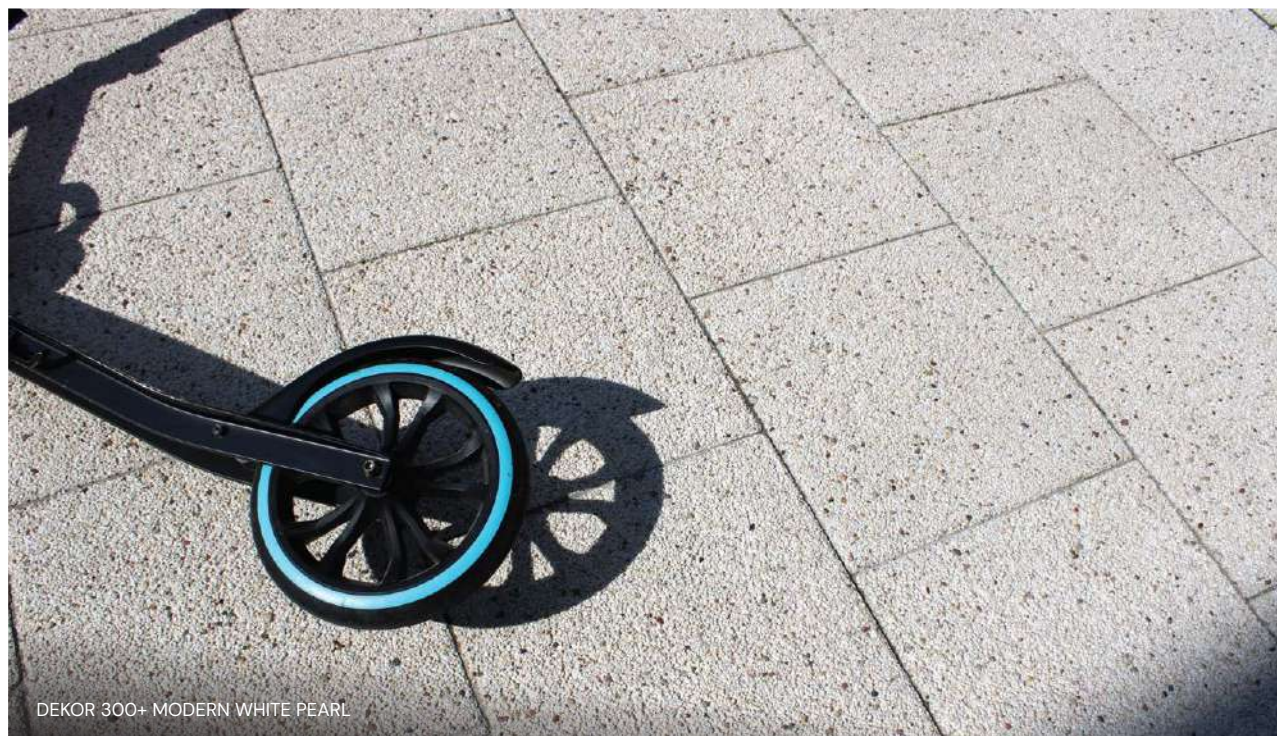

KRĀSAS UN APSTRĀDES VEIDI