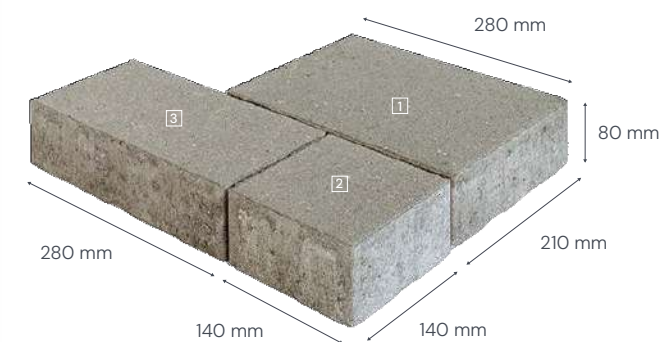

SCANDINAVIAN MOSAIC 8 MODERN GREY AND BLACK

SCANDINAVIAN MOSAIC 8 MODERN GREY

SCANDINAVIAN MOSAIC 8 MODERN GREY AND BLACK

SCANDINAVIAN MOSAIC 8 MODERN

MODERN FĀZE

PRODUKTA INFORMĀCIJA

Bruģa izmērs, mm	1	280 x 210 x 80
	2	140 x 140 x 80
	3	280 x 140 x 80
m ² / paletē	8,48	
Rindas / paletē	8	
Gab. / paletē	240	
Paletes svars, kg	1519	
1 gab. svars, kg	6,33	