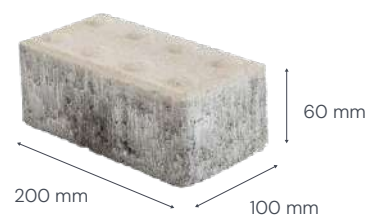

PRIZMA 6 TACTILE CLASSIC