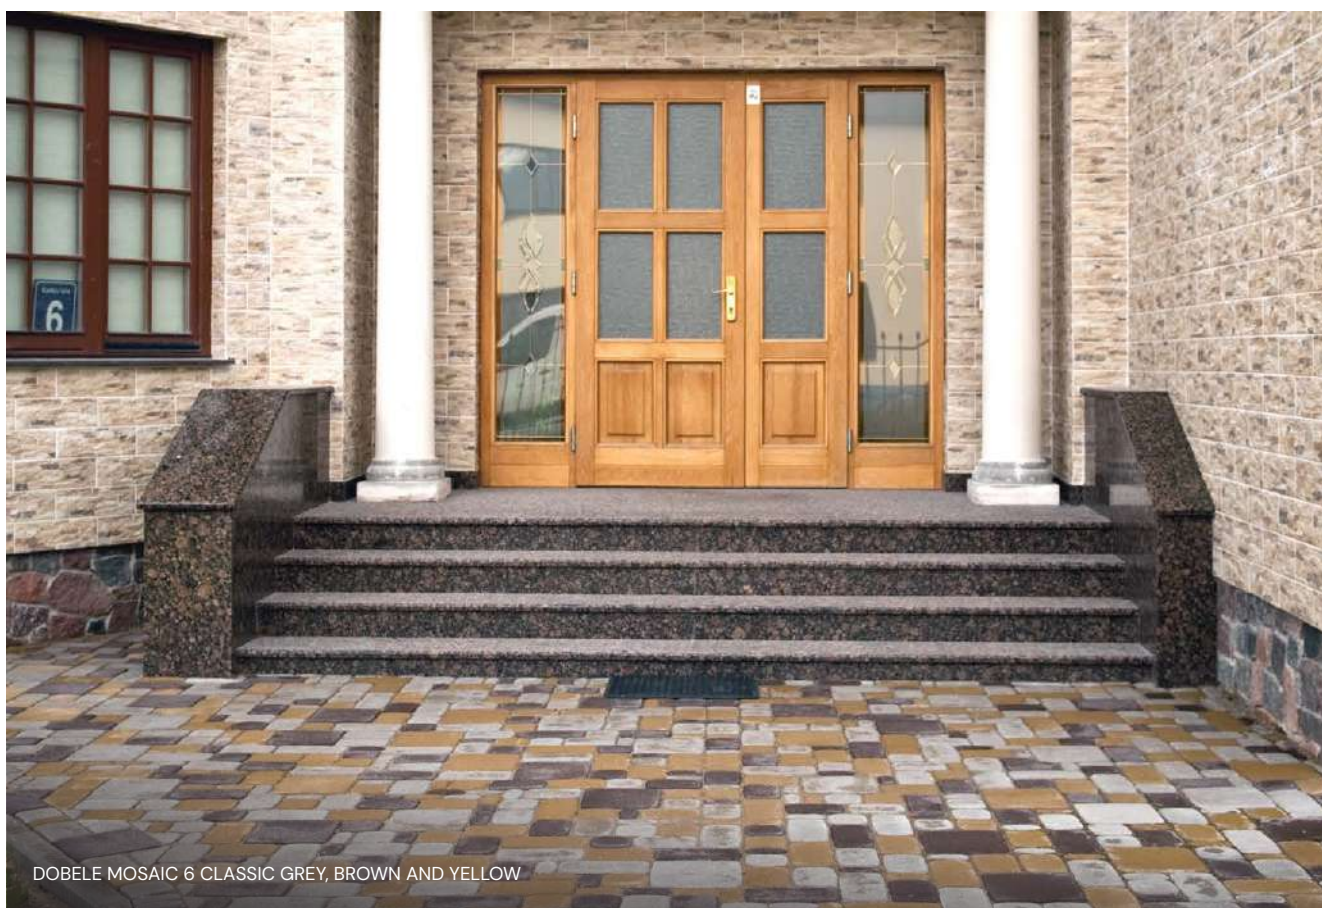

DOBELE MOSAIC 6 CLASSIC GREY, BROWN AND RED

DOBELE MOSAIC 6 CLASSIC GREY, BROWN AND YELLOW

DOBELE MOSAIC 6 CLASSIC

PRODUKTA INFORMĀCIJA

Bruģa izmērs, mm	1	240 x 240 x 60
	2	240 x 120 x 60
	3	180 x 120 x 60
	4	120 x 120 x 60
m² / paletē		12,67
Rindas / paletē		11
Gab. / paletē		440
Paletes svars, kg		1702
1 gab. svars, kg		3,87