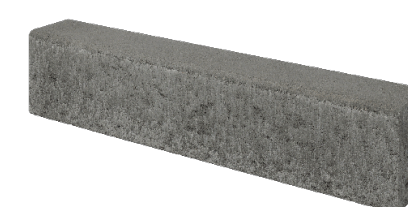

KERBSTONE HIGH QUADRO