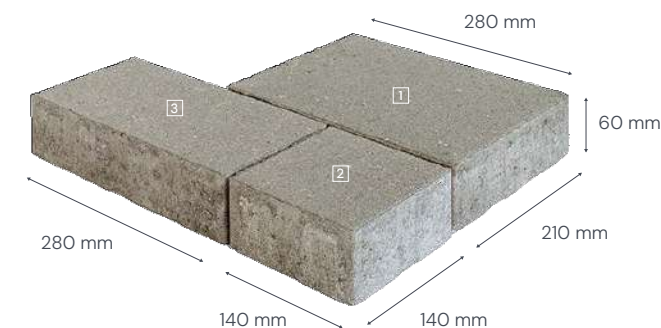

SCANDINAVIAN MOSAIC 6 MODERN MERCURY

SCANDINAVIAN MOSAIC 6 MODERN

PRODUKTA INFORMĀCIJA

Brūga izmērs, mm	1	280 x 210 x 60
	2	140 x 140 x 60
	3	280 x 140 x 60
m ² / paletē		11,64
Rindas / paletē		11
Gab. / paletē		330
Paletes svars, kg		1567
1 gab. svars, kg		4,75