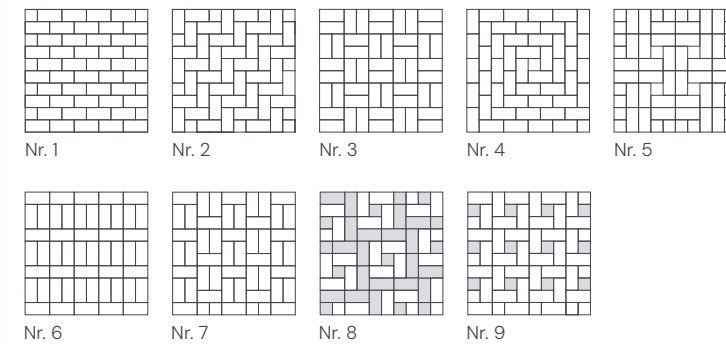

IEKLĀŠANAS VARIANTI