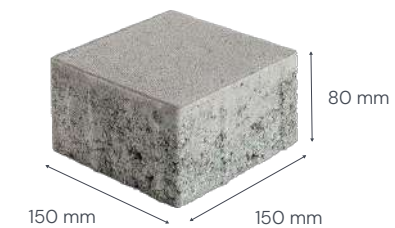

KRĀSAS UN APSTRĀDES VEIDI

COLOUR						
	GREY	RED	BROWN	YELLOW	WHITE	BLACK
ABRASIVE						
	GREY	RED	BROWN	YELLOW	WHITE	BLACK
STRUCTURED						
	BLACK					
SIGNATURE						
	WHITE PEARL	BLACK PEARL	BLACK MARBLE	WHITE MARBLE	CORAL	RED MARBLE

Dekor 150 modern bruģakmens ir kvadrātveida, kas piešķir virsmai vienkāršu un elegantu izskatu. Kvadrātveida forma ir universāla un piemērota dažādiem rakstiem un iekļāšanas veidiem. Iesakām izmēģināt dažādas krāsu un apstrādes kombinācijas, kā arī uzdrīkstēties savienot Dekor 150 kombinācijā ar tādiem produktiem, kā Dekor 300, Dekor 300 pluss un Dekor 600.