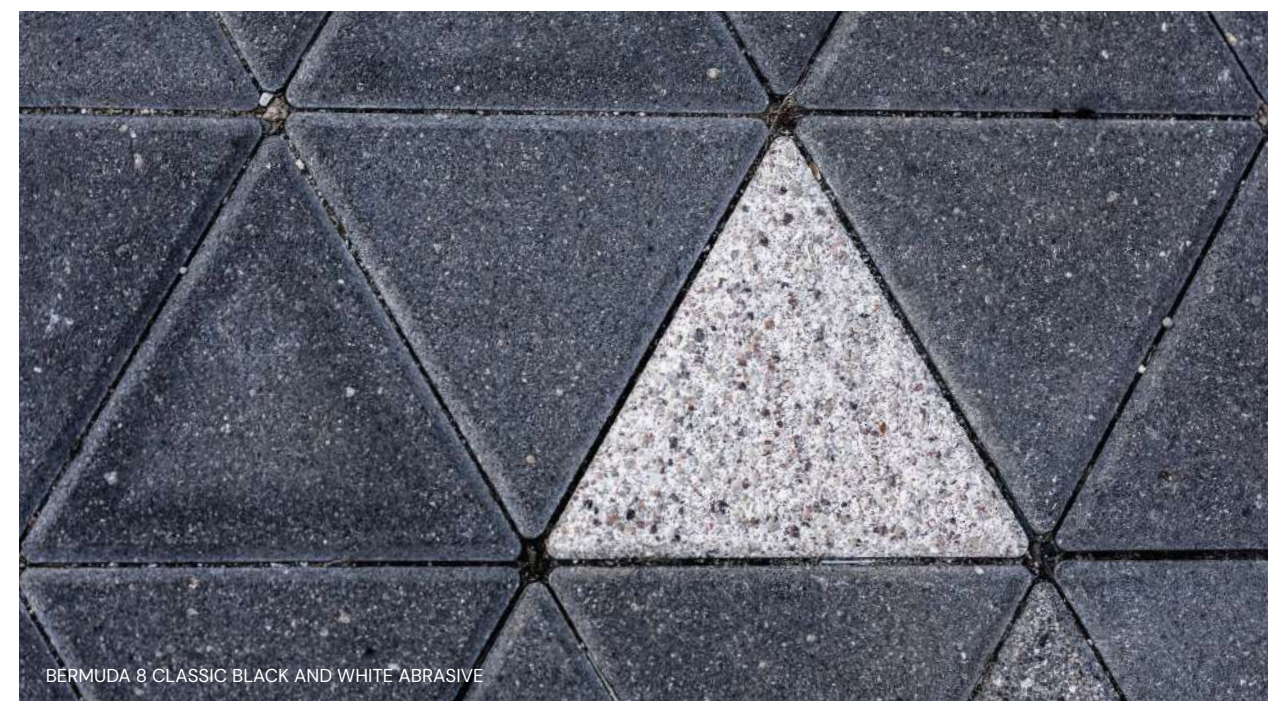

KRĀSAS UN APSTRĀDES VEIDI

BERMUDA 8 CLASSIC BLACK AND WHITE ABRASIVE

Trijstūra formas betona bruģakmens ir unikāls un daudzpusīgs, ko izmanto bruģēšanas projektos. Trijstūra forma piešķir bruģakmenim atšķirīgu izskatu, kas var radīt interesantus un dinamiskus rakstus. To var izmantot, lai izveidotu dažādus dizainus, piemēram, aplis, līnijas vai pat sarežģītas figūras. Trijstūra bruģakmeni var izmantot gan gājēju celiņiem, gan brauktuvēm. Tas labi iederēsies gan privātmājas dizainā, gan publiskajos objektos. Pirms izvēlies Briker's Bermuda 8 Classic bruģi, smelies iedvesmu apskatot jau realizētos projektus.