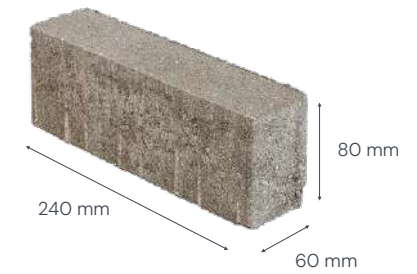

Barons 240 comfort virsmas betona bruģakmens ir populārs bruģa veids, ko izmanto gan privātmāju pagalmu, gan publisku teritoriju labiekārtošanai. Tam ir vairākas raksturīgas īpašības un dizaina iezīmes, kas to izceļ starp citiem bruģa veidiem. Taisnstūra forma un pieejamās krāsas padara Barons 240 comfort bruģakmeni piemērotu dažādu stilu un dizainu projektiem. To var izmantot gan modernās, gan klasiskās vidēs.