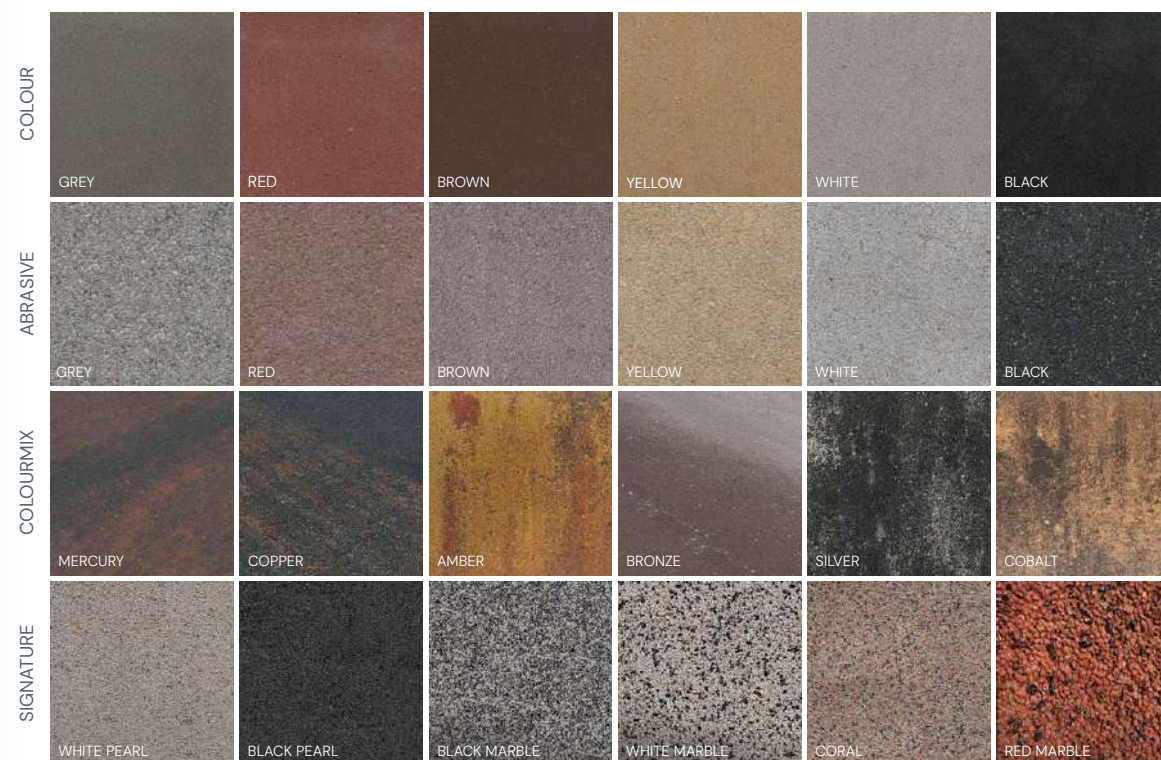

KRĀSAS UN APSTRĀDES VEIDI