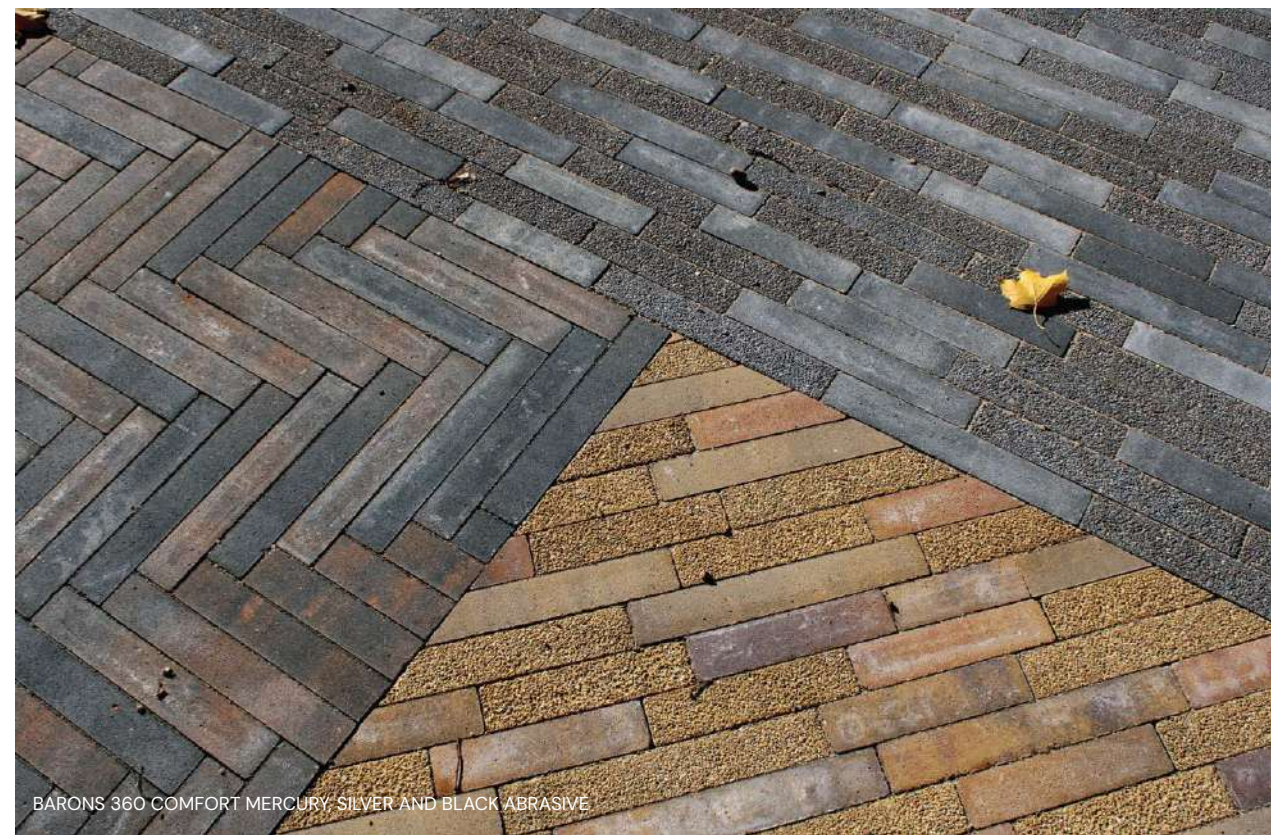

ZEMITĀNA CENTRS UN GRĪZIŅDĀRZS RADOŠĀ PILSĒTĀ