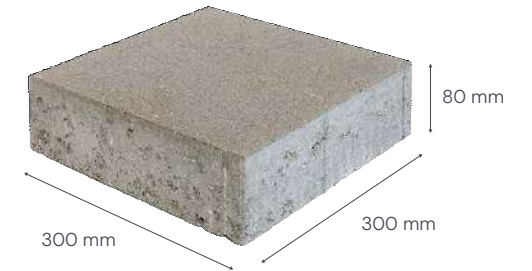

DEKOR 300+ MODERN WHITE MARBLE

DEKOR 300+ MODERN SILVER

DEKOR 300+ MODERN GREY

DEKOR 300+ MODERN

PRODUKTA INFORMĀCIJA

Bruģa izmērs, mm	300 x 300 x 80
m ² / paletē	8,64
Rindas / paletē	8
Gab. / paletē	96
Paletes svars, kg	1562
1 gab. svars, kg	16,27