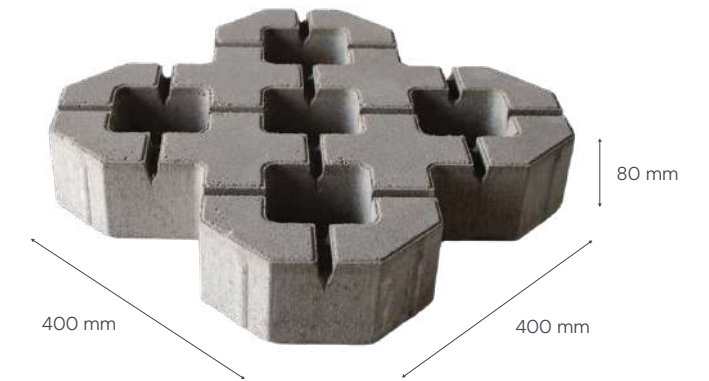

EKO GARDEN MODERN GREY

EKO GARDEN MODERN

PRODUKTA INFORMĀCIJA

Bruģa izmērs, mm	400 x 400 x 80
m ² / paletē	9,60
Rindas / paletē	10
Gab. / paletē	60
Paletes svars, kg	1100
1 gab. svars, kg	18,33

EKO GARDEN MODERN tipa bruģakmens ir lielisks risinājums dārzu, parku un zaļu zonu labiekārtošanai. Tas apvieno estētisko izskatu ar funkcionalitāti un ilgtspējību, padarot to par populāru izvēli ainavu dizaineru un privātmāju īpašnieku vidū. EKO GARDEN bruģakmens ir veidots tā, lai veicinātu ūdens caurlaidību un dabisku ūdens cirkulāciju zemē. Tas samazina notekūdeņu daudzumu un palīdz uzturēt veselīgu augsni. Aizpildot dobumus ar melnzemi un iesējot zāli, var izveidot skaistu un zaļu segumu, kas saplūst ar apkārtējo vidi. Šis risinājums ir ideāli piemērots dārziem un parkiem, radot dabisku un estētisku izskatu. Aizpildot dobumus ar smilti vai šķembu, var izveidot izturīgāku un stabilāku segumu, kas piemērots vietām ar lielāku noslodzi vai vietās, kur zāles audzēšana nav vēlama.