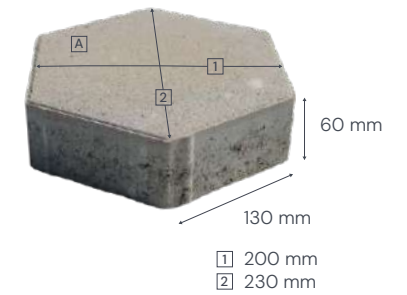

Victorian bruģakmenim ir sešstūra forma, kas atgādina tradicionālo Viktorijas laikmeta stilu. Šī forma piešķir segumam elegantu un klasisku izskatu. Victorian formas bruģakmens ir piemērots ikvienam, kas vēlas izveidot skaistu un ilgmūžīgu bruģi savā pagalmā vai dārzā. Tomēr ir vērts atzīmēt, ka šī forma var būt nedaudz sarežģītāka ieklāšanā, tāpēc var būt nepieciešama papildu pieredze vai speciālista palīdzība. Ja apsverat iespēju izmantot Victorian formas betona bruģakmeni savam projektam, iesakām konsultēties ar speciālistu, kas palīdzēs jums izvēlēties piemērotāko variantu un sniegs noderīgus padomus ieklāšanai un kopšanai.

VICTORIAN 6 MODERN

PRODUKTA INFORMĀCIJA

Bruģa izmērs, mm	A 230 x 200 x 60 B 230 x 100 x 60
m² / paletē	11,30
Rindas / paletē	11
Gab. / paletē	A 308 B 44
Paletes svars, kg	1532
1 gab. svars, kg	4,35

KRĀSAS UN APSTRĀDES VEIDI