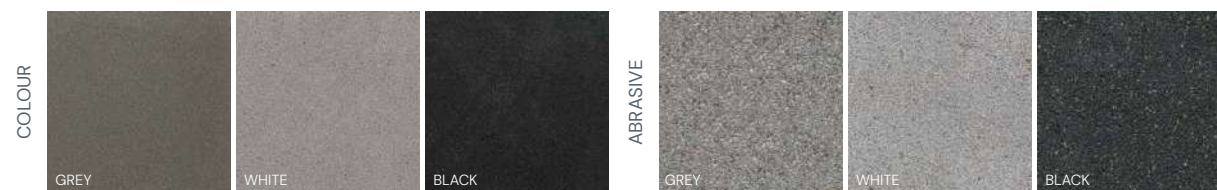

KRĀSAS UN APSTRĀDES VEIDI