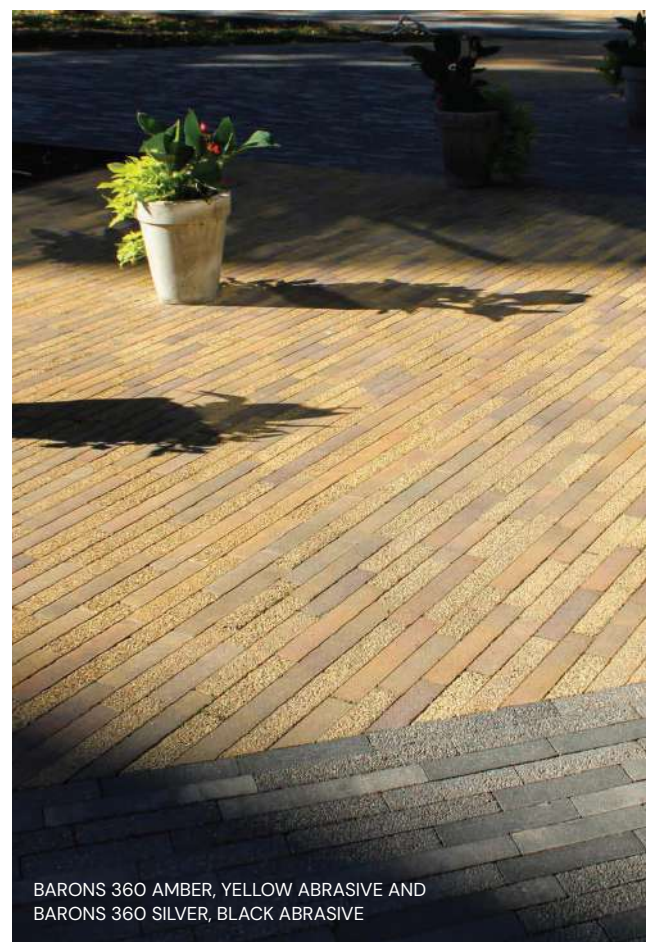

BARONS 360 AMBER, YELLOW ABRASIVE AND BARONS 360 SILVER, BLACK ABRASIVE

KRĀSAS UN APSTRĀDES VEIDI

COLOUR						
	GREY	RED	BROWN	YELLOW	WHITE	BLACK
ABRASIVE						
	GREY	RED	BROWN	YELLOW	WHITE	BLACK
COLOURMIX						
	MERCURY	COPPER	AMBER	BRONZE	SILVER	COBALT
SIGNATURE						
	WHITE PEARL	BLACK PEARL	BLACK MARBLE	WHITE MARBLE	CORAL	RED MARBLE