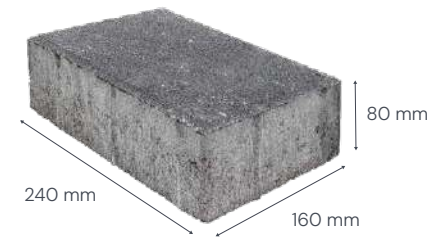

PRODUKTA INFORMĀCIJA

Bruģa izmērs, mm	240 x 160 x 80
m ² / paletē	9,22
Rindas / paletē	8
Gab. / paletē	240
Paletes svars, kg	1654
1 gab. svars, kg	6,89

DEKOR 240 CLASSIC ir populārs betona bruģakmens veids, kas pazīstams ar savu klasisko formu un apstrādi. Tam ir vairākas priekšrocības un praktiskas īpašības, kas padara to par labu izvēli dažādiem āra labiekārtošanas projektiem.