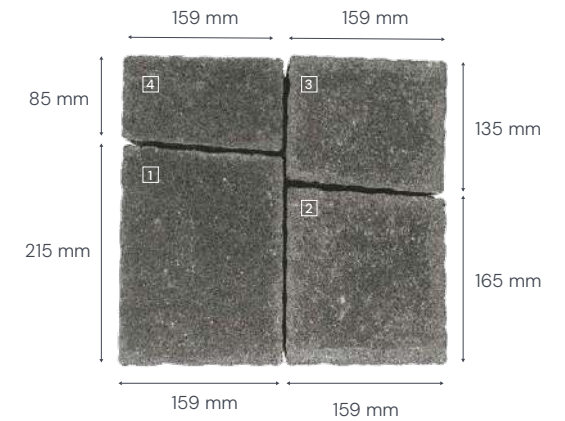

Mītava Mosaic Comfort ir neregulāras sānu kontūras betona bruģakmens, kas piešķir unikālu un dabisku izskatu jebkurai āra telpai. Šis bruģakmens ir populārs izvēle gan privātmājām, gan publiskām vietām, jo tas ir izturīgs, viegli kopjams un pieejams dažādās krāsās un izmēros.

Mītava Mosaic Comfort ir piemērots gan modernam, gan klasiskam dizainam. Tā neregulārās kontūras piešķir tai dabisku un nepiespiestu izskatu, kas ļoti iederas gan pilsētas vidē, gan lauku apvidos. Bruģakmeni var izmantot gan gājēju celiņū, gan automašīnu stāvlaukumu izveidei. Šis formas bruģis ļaus jums realizēt visas bruģēšanas ieceres to varēsiet iekļāt vissarežģītākās formas laukumos.

MITAVA MOSAIC 8 COMFORT

PRODUKTA INFORMĀCIJA

Bruģa izmērs, mm	1	215/205 x 159 x 80
	2	175/165 x 159 x 80
	3	135/125 x 159 x 80
	4	95/85 x 159 x 80
m² / paletē	8,70	
Rindas / paletē	8	
Gab. / paletē	384	
Paletes svars, kg	1590	
1 gab. svars, kg	4,14	

KRĀSAS UN APSTRĀDES VEIDI