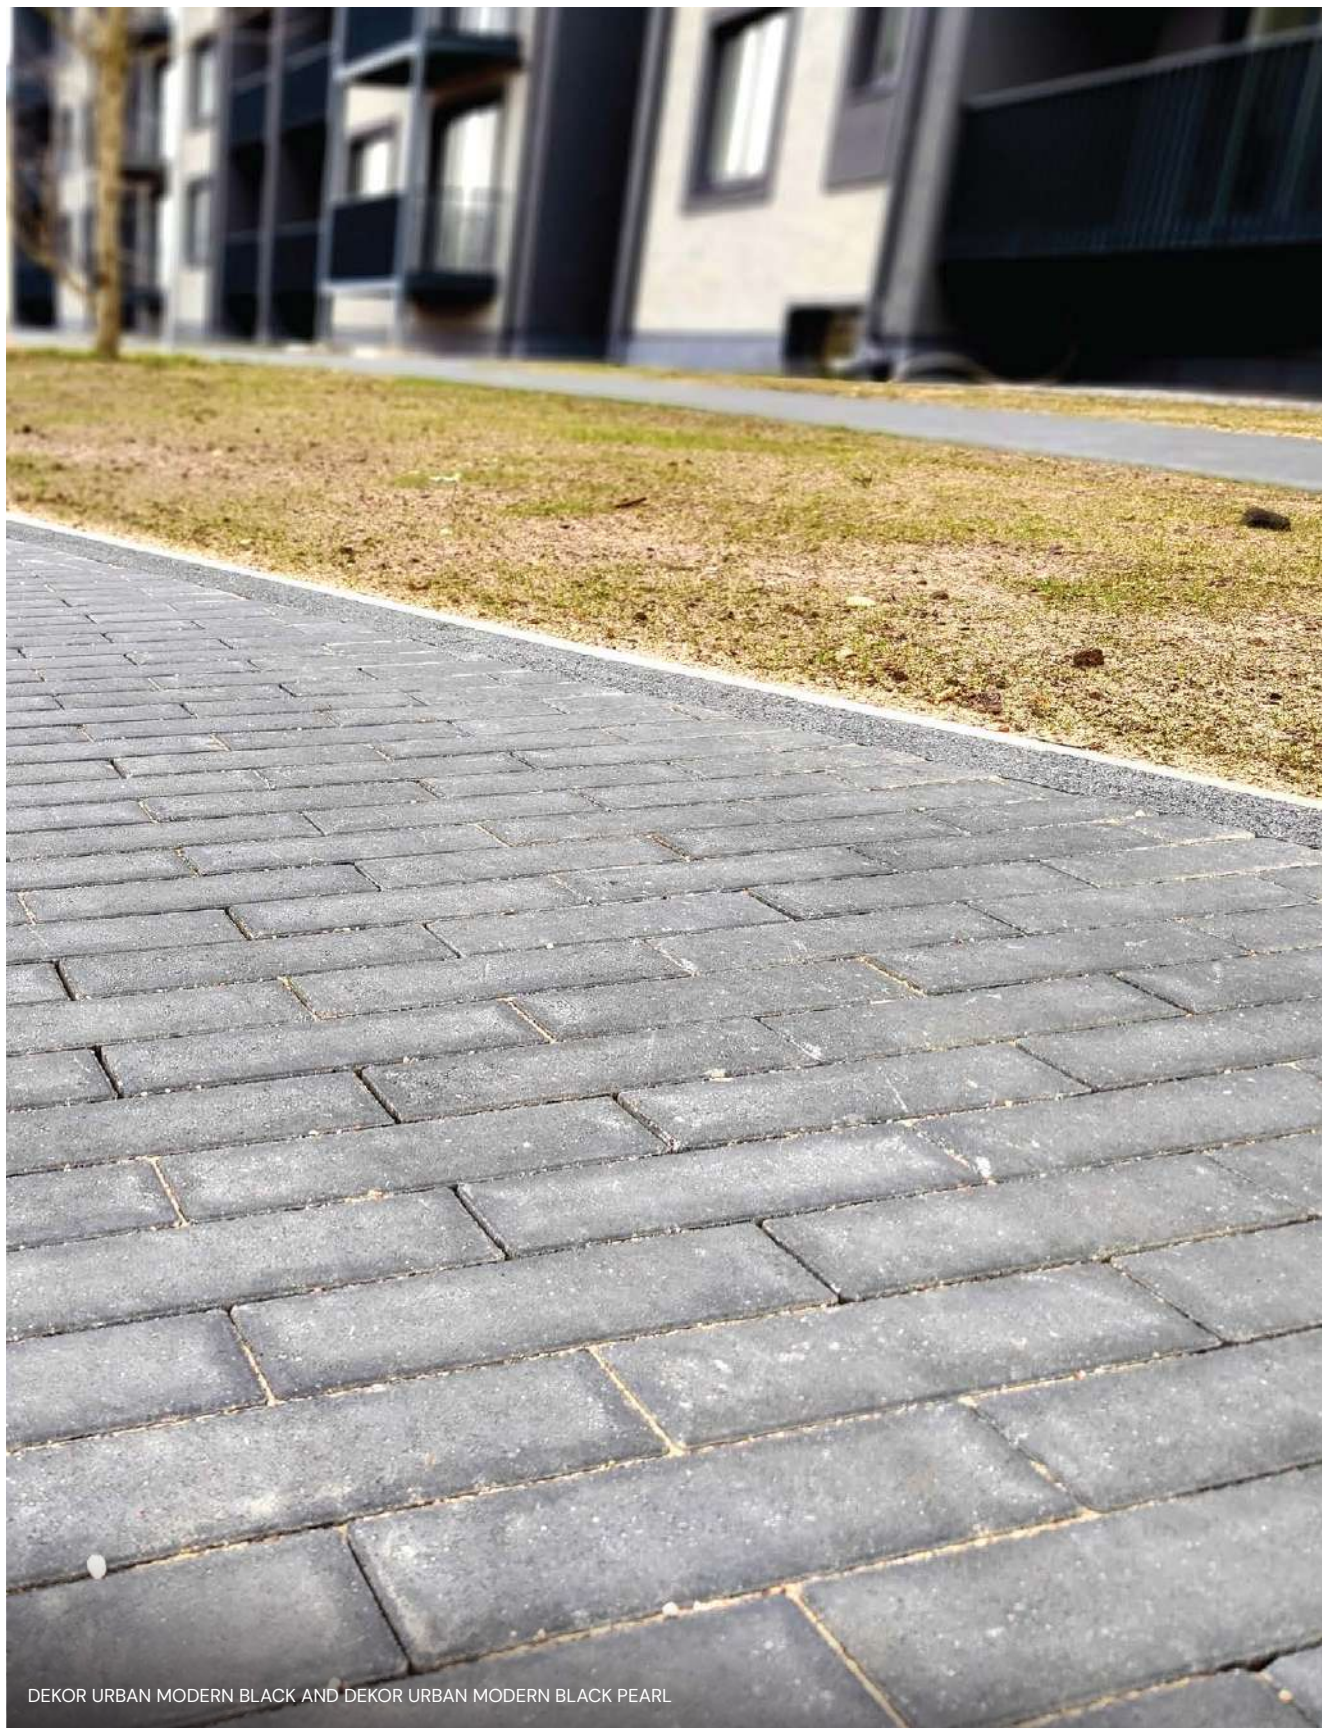

DEKOR URBAN MODERN BLACK AND DEKOR URBAN MODERN BLACK PEARL

DEKOR URBAN MODERN bruģakmens atbilst mūsdienu arhitektūras tendencēm, piedāvājot tīras līnijas un minimālistisku izskatu. Tas labi iekļaujas dažādos arhitektūras stilos, piešķirot telpai elegantu izskatu. Dekor Urban pieejams dažādās krāsās un apdarēs, kas ļauj veidot daudzveidīgus un individuālus dizaina risinājumus.

DEKOR URBAN MODERN

PRODUKTA INFORMĀCIJA

Bruģa izmērs, mm	240 x 60 x 60
m² / paletē	11,09
Rindas / paletē	11
Gab. / paletē	770
Paletes svars, kg	1460
1 gab. svars, kg	1,90